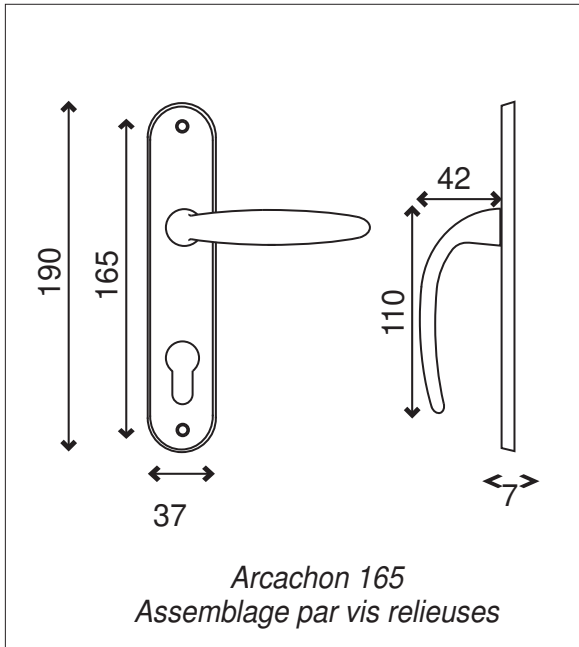

ARCACHON

Finition **Chrome Perle**

Poignée/plaque 165		
BDC	Bec de cane	012001
○	Clé	012002
⌋	Cylindre	012003
⊕○	Condamnation	012004
Poignée/plaque 195		
BDC	Bec de cane	012006
○	Clé	012007
⌋	Cylindre	012008
⊕○	Condamnation	012009
Ensemble palière Amande/Aliénor		
⌋	Cylindre	010958P
BDC	Bec de cane	010956P

- Plaque fondue
- Ressort de rappel sur toutes les fonctions sauf sur grande plaque avec trou de cylindre.
Carré de 7 et visserie fournis pour portes de 40mm d'épaisseur