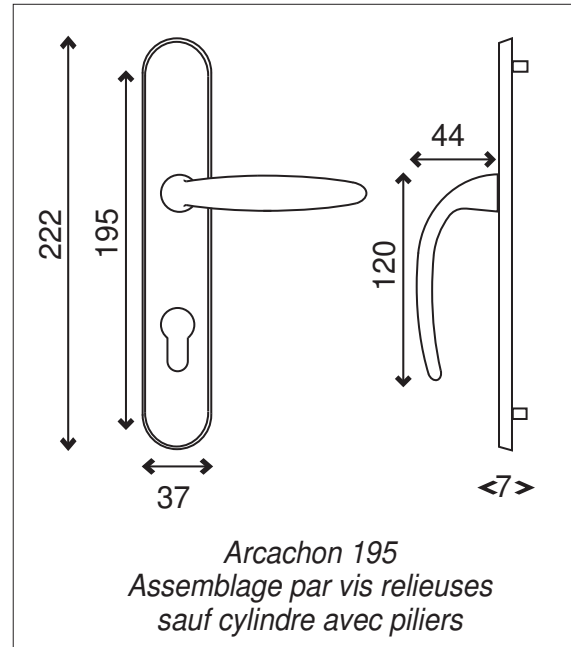

ARCACHON

Finition **Chrome Perle**

Poignée/plaque 165		
BDC	Bec de cane	012001
○	Clé	012002
⌋	Cylindre	012003
⊕○	Condamnation	012004
Poignée/plaque 195		
BDC	Bec de cane	012006
○	Clé	012007
⌋	Cylindre	012008
⊕○	Condamnation	012009
Ensemble palière Amande/Aliénor		
⌋	Cylindre	010958P
BDC	Bec de cane	010956P

- Plaque fondue
- Ressort de rappel sur toutes les fonctions sauf sur grande plaque avec trou de cylindre.
Carré de 7 et visserie fournis pour portes de 40mm d'épaisseur