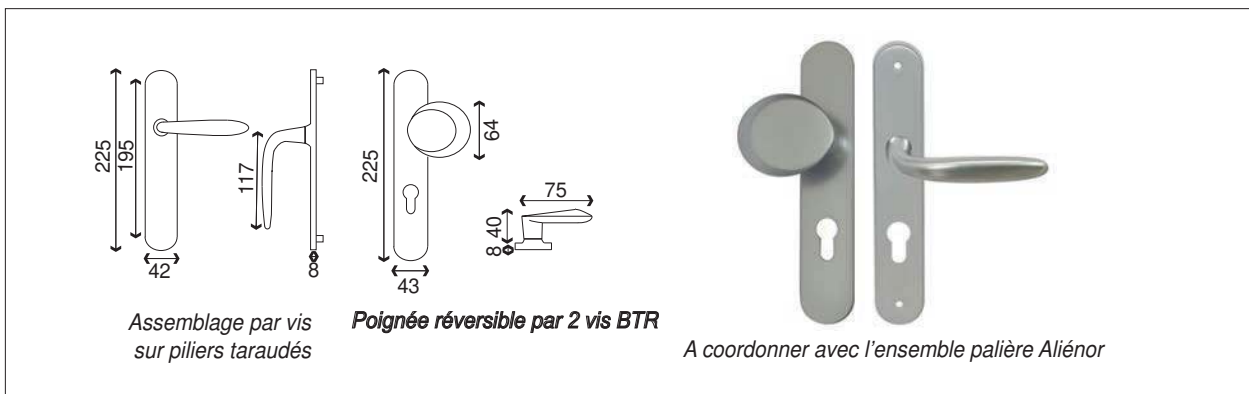

ARCACHON

Finition **Chrome Perle**

Poignée/plaque 165		
BDC	Bec de cane	012001
○	Clé	012002
⌋	Cylindre	012003
⊕○	Condamnation	012004
Poignée/plaque 195		
BDC	Bec de cane	012006
○	Clé	012007
⌋	Cylindre	012008
⊕○	Condamnation	012009
Ensemble palière Amande/Aliénor		
⌋	Cylindre	010958P
BDC	Bec de cane	010956P

- Plaque fondue
- Ressort de rappel sur toutes les fonctions sauf sur grande plaque avec trou de cylindre.
Carré de 7 et visserie fournis pour portes de 40mm d'épaisseur