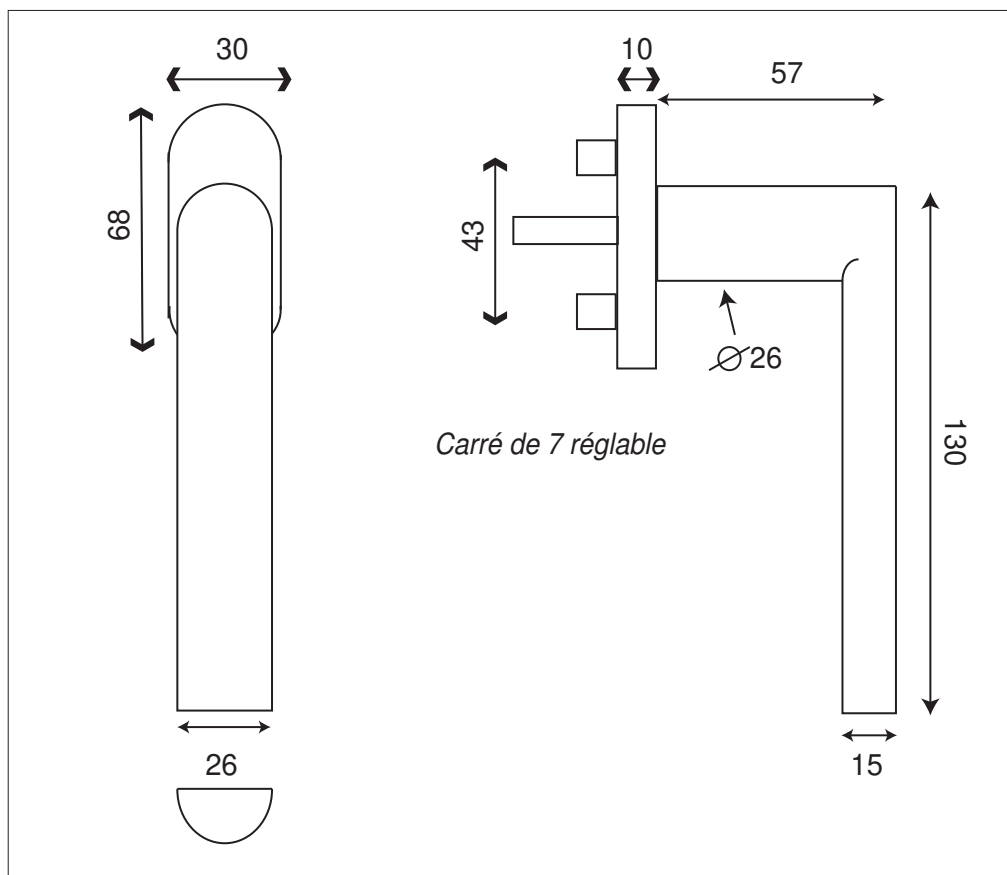

BASTIDE OB

Inox 304

Finition **INOX Brossé**

Poignée de fenêtre
BASTIDE O.B. IN180OB

28.03.17