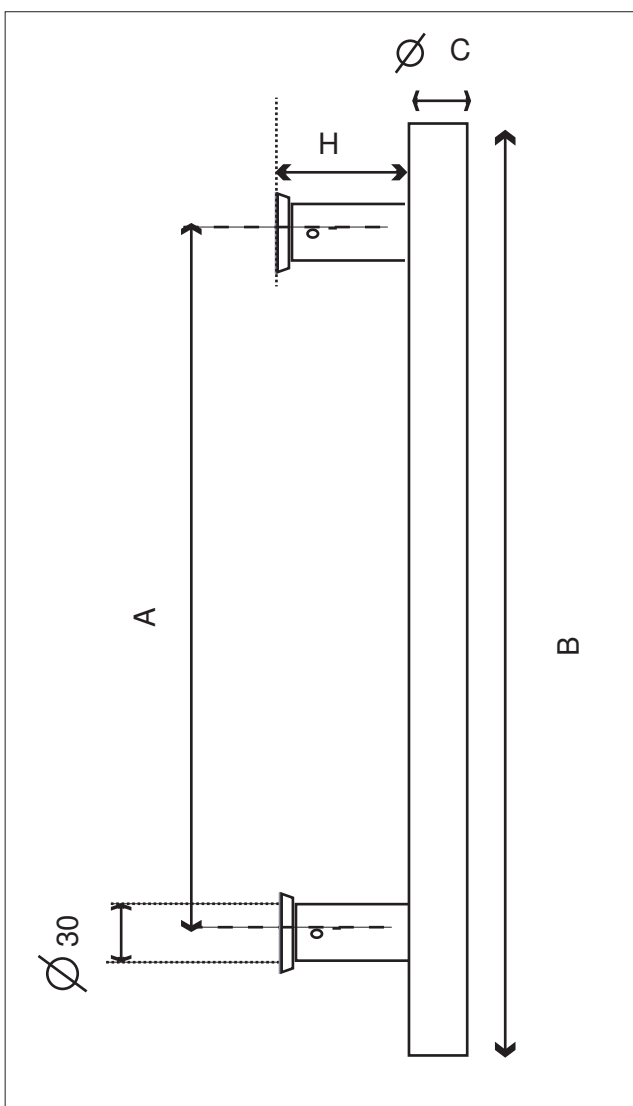

BORDEAUX DROITE GRANDE LONGUEUR

Inox 304

Finition **INOX Brossé**

Montage Simple Traversant

C x A	B	H	
∅ 40x1800	2000	52	IN490-1800ST

Montage Double Traversant

C x A	B	H	
∅ 40x1800	2000	52	IN490-1800D

Montage Simple Traversant

Fixations pour portes bois, alu, acier, PVC (jusqu'à 50mm d'épaisseur) et pour portes en verre (8mm d'épaisseur clarit) livrées avec la poignée.

Côté intérieur on ne voit que deux platines rondes de D.30mm.

Montage Double Traversant

Fixations pour portes bois, alu, acier, PVC (jusqu'à 50 mm d'épaisseur), et fixations pour portes verre (8mm d'épaisseur clarit) livrées avec la poignée.

19.07.16