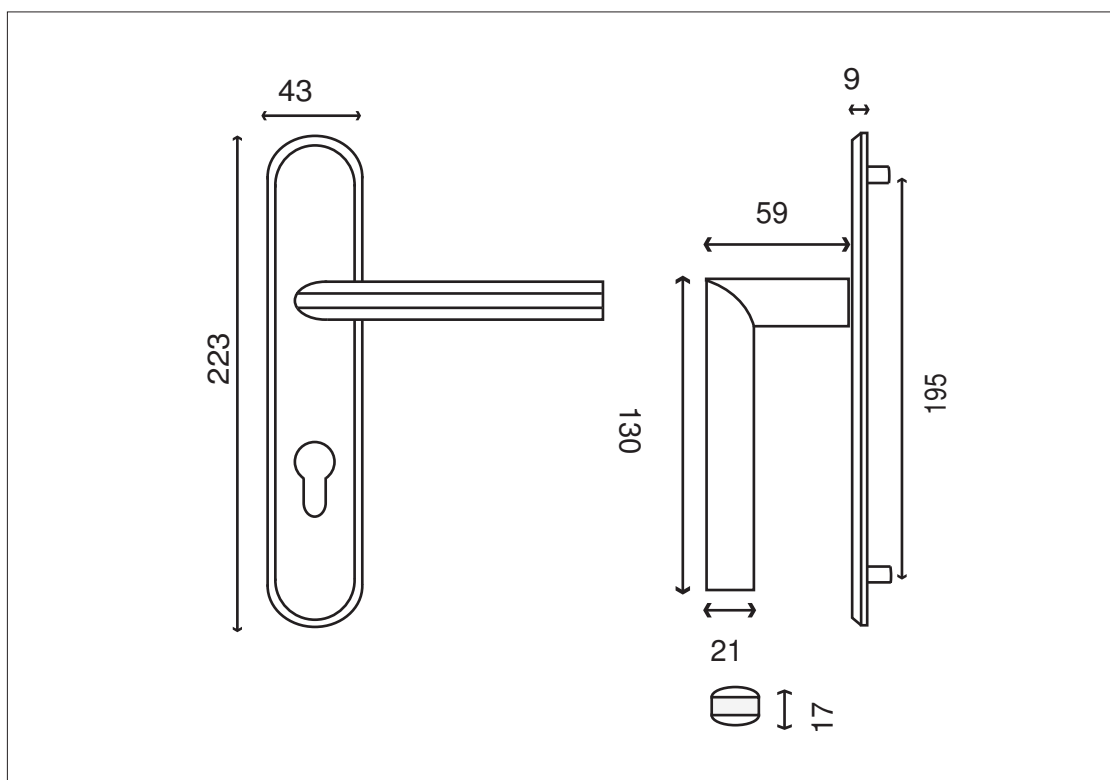

CASTILLON /plaque 195

Gamme Déco

Inox 304

Finition **INOX Mat-Brillant**

Poignée/plaque 195

BDC	Bec de cane	IN157B
○	Clé	IN157CL
○	Cylindre	IN157CI
⊕○	Condamnation	IN157CO

GARANTIE INOX AISI 304
(non adapté aux ambiances salines)

Inox poli contrasté sur la tranche.

Ensemble /plaque sans ressort de rappel

Carré de 7 et visserie fournis pour portes de 40mm d'épaisseur

23.01.17