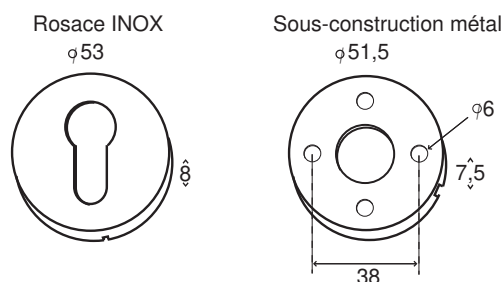

CASTILLON

Gamme Déco

Inox 304

Finition **INOX Mat-Brillant**

Béquille/rosace	IN 157
 Rosace Cylindre	IN 120
 Rosace à Clé	IN 121
 Rosace Condamnation	IN 124
 Rosace Conda. Voyant	IN 123
 Rosace Borgne	IN 122
Poignée de fenêtre CASTILLON O.B.	IN 157OB

GARANTIE INOX AISI 304
(non adapté aux ambiances salines)

Béquille à section ovale finition brossée soulignée par une ligne brillante dans sa longueur.

Inox poli contrasté sur la tranche.
Ressort de rappel

Carré de 7 et visserie fournis pour portes de 40mm d'épaisseur

Rosaces de fonction rondes en inox brossé .
Rosace clipsée sur sous-contruction (vis fournies)

Poignée OB coordonnée

20.01.15