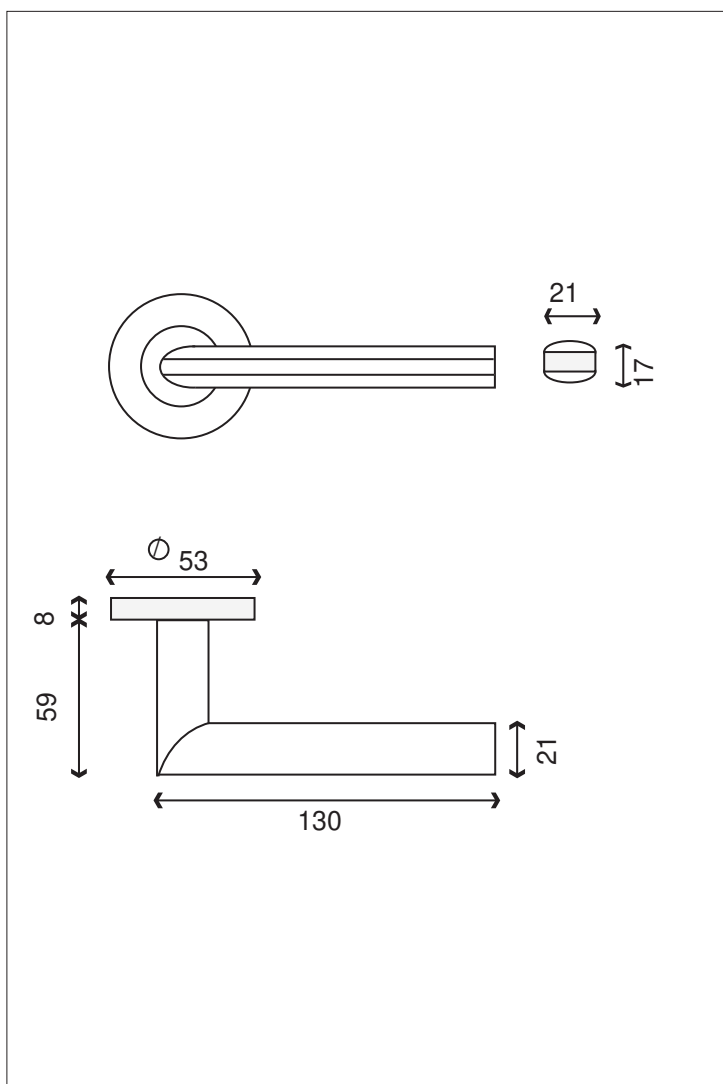

CASTILLON

Gamme Déco

Inox 304

Finition **INOX Mat-Brillant**

Béquille/rosace	IN 157
 Rosace Cylindre	IN 120
 Rosace à Clé	IN 121
 Rosace Condamnation	IN 124
 Rosace Conda. Voyant	IN 123
 Rosace Borgne	IN 122
Poignée de fenêtre CASTILLON O.B.	IN 157OB

GARANTIE INOX AISI 304
(non adapté aux ambiances salines)

Béquille à section ovale finition brossée soulignée par une ligne brillante dans sa longueur.

Inox poli contrasté sur la tranche.
Ressort de rappel

Carré de 7 et visserie fournis pour portes de 40mm d'épaisseur

Rosaces de fonction rondes en inox brossé .
Rosace clipsée sur sous-contruction (vis fournies)

Poignée OB coordonnée

20.01.15