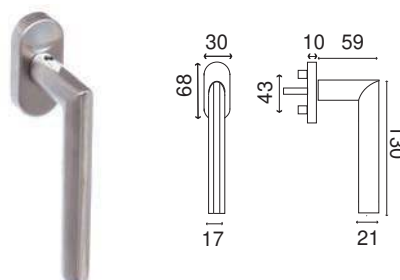

CASTILLON

Gamme Déco

Inox 304

Finition **INOX Mat-Brillant**

Béquille/rosace	IN 157
 Rosace Cylindre	IN 120
 Rosace à Clé	IN 121
 Rosace Condamnation	IN 124
 Rosace Conda. Voyant	IN 123
 Rosace Borgne	IN 122
Poignée de fenêtre CASTILLON O.B.	IN 157OB

GARANTIE INOX AISI 304
(non adapté aux ambiances salines)

Béquille à section ovale finition brossée soulignée par une ligne brillante dans sa longueur.

Inox poli contrasté sur la tranche.
Ressort de rappel

Carré de 7 et visserie fournis pour portes de 40mm d'épaisseur

Rosaces de fonction rondes en inox brossé .
Rosace clipsée sur sous-contruction (vis fournies)

Poignée OB coordonnée

20.01.15