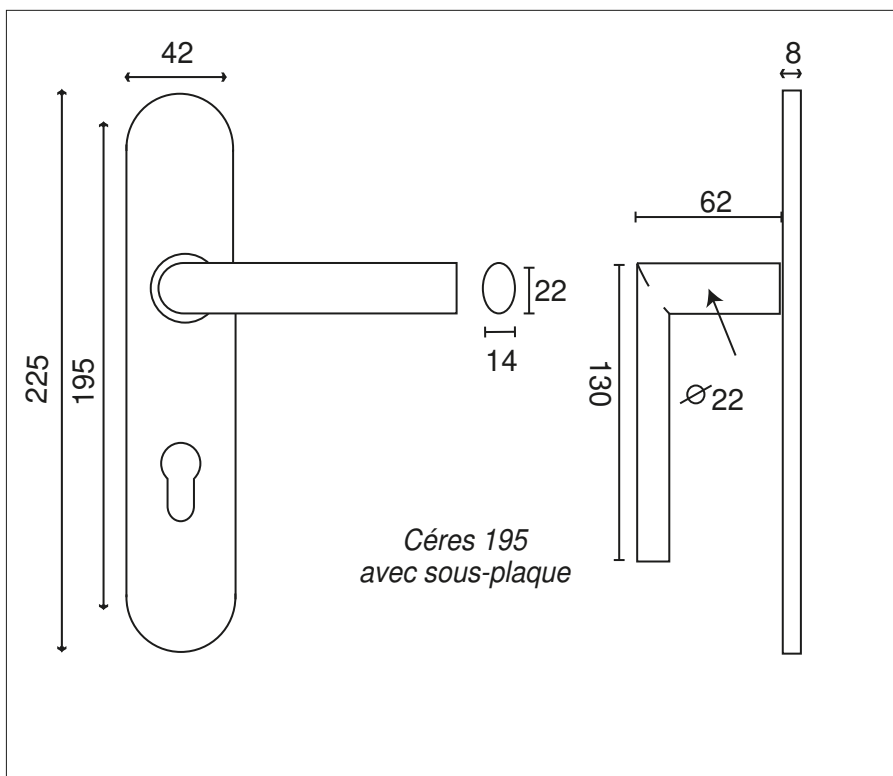

CÉRES PLAQUE

Inox 304

Finition **INOX Brossé**

Poignée/plaque 195

BDC	Bec de cane	IN 158R-B
	Clé	IN158R-CL
	Cylindre	IN158R-CI
	Condamnation	IN158R-CO

Ensemble Palière DEMI LUNE-CERES

BDC	Bec de cane	IN287B-158RB
	Cylindre	IN287CI-158RCI

GARANTIE INOX AISI 304
(non adapté aux ambiances salines)

Ensemble palière DEMI-LUNE CERES Poignée réversible

Ressort de rappel

Carré de 7 et visserie fournis pour portes de 40mm d'épaisseur

27.03.17