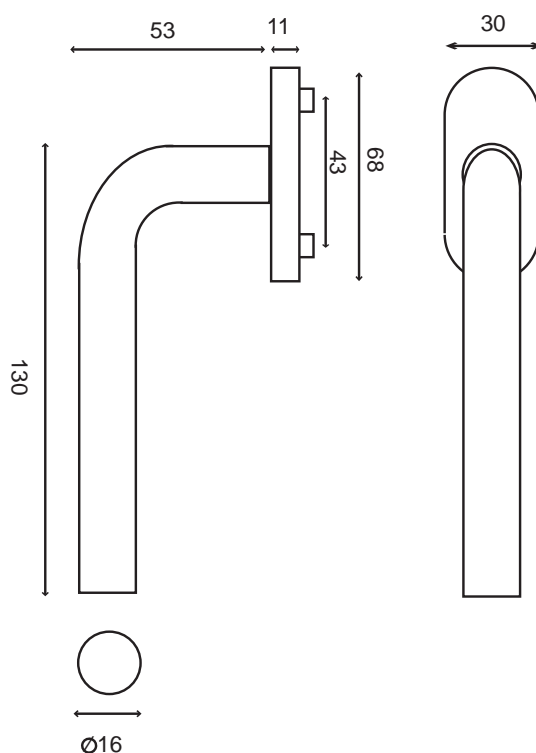

MARGAUX FINESSE O.B.

Gamme Déco

Inox 304 18/10

(18% Chrome 10% Nickel)

INOX Brossé

réf. IN101FIOB

- Sous-construction en inox
- Portée en inox

17.05.16