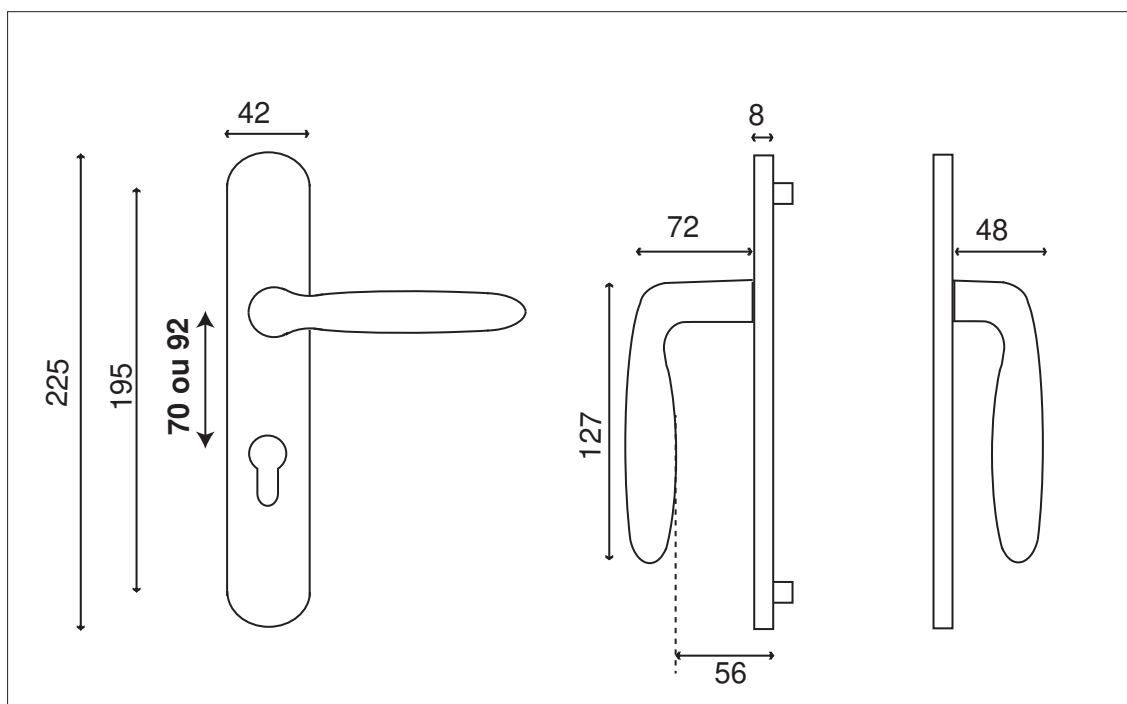

ST EMILION RÉHAUSSÉE

Inox 304

Finition

INOX Brossé

Cylindre

Entraxe 70 IN223R70

Entraxe 92 IN223R92

Entraxe 70 ou 92

Ensemble parfaitement adapté aux portes d'entrées avec moulures.

Béquille réhaussée d'un côté, sans ressort.

Pour moulures jusqu'à 30mm

Carré de 7 et visserie fournis pour portes de 38 à 42 mm d'épaisseur .