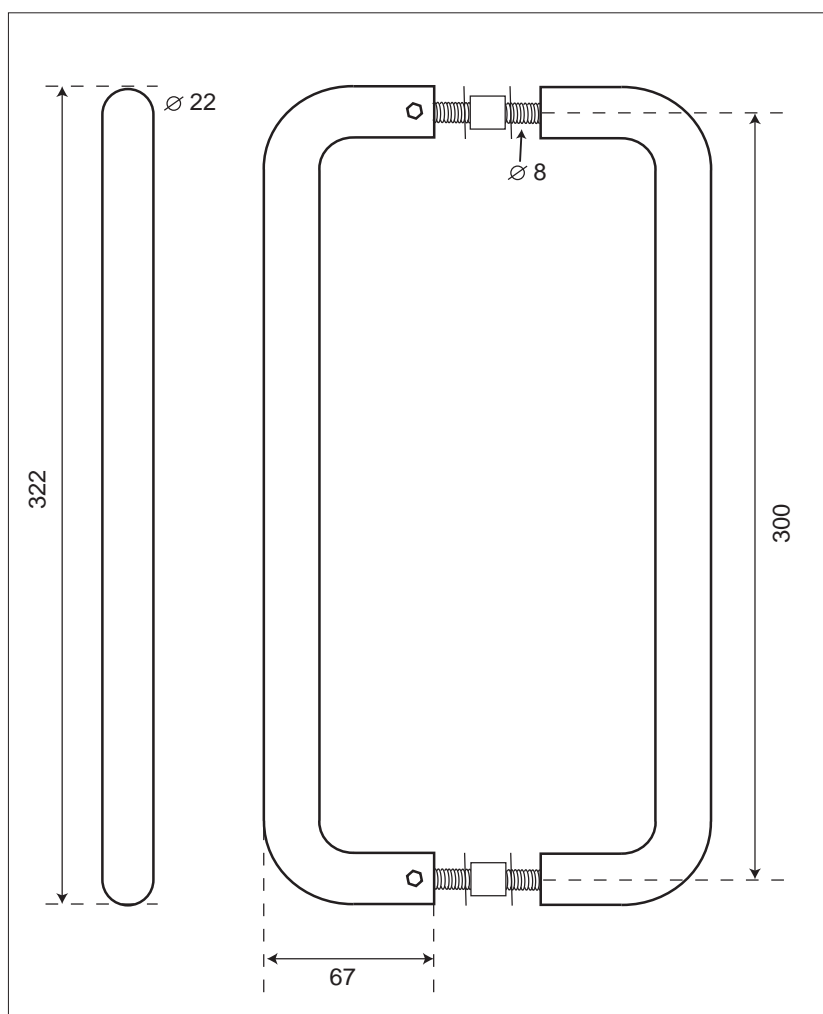

TIRAGE MÉDOC

Aluminium massif anodisé

Finitions

Argent

Noir

Argent	Simple Traversant *	Double *
∅ 22x200	AL407AR-200ST	AL407AR-200D
∅ 22x300	AL407AR-300ST	_____
Noir		
∅ 22x200	AL407NO-200ST	AL407NO-200D

* pour portes jusqu'à 60mm d'épaisseur

* pour portes jusqu'à 53mm d'épaisseur

Pour portes bois

Poignées livrées avec les kits de fixation spécifiques à chaque type de montage .