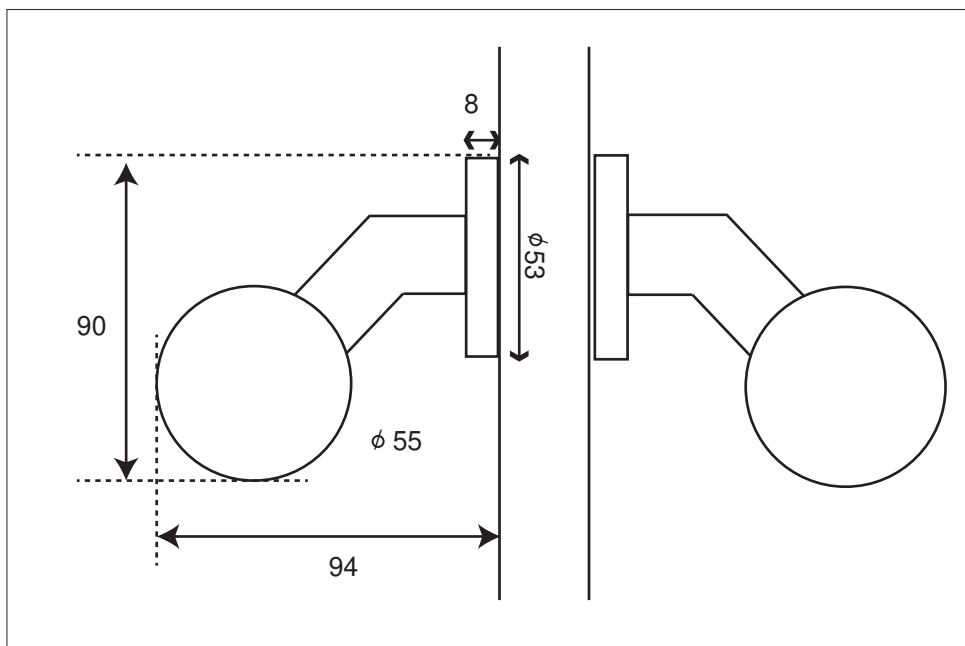

# BOULE DOUBLE DÉPORTÉE

Inox 304

Finition **INOX Brossé**

IN135DO

*Facilite la manipulation de la porte*

- Boutons manoeuvrables (tournants)
- Ressort de rappel
- Carré de 7 et visserie fournis pour portes de 40mm d'épaisseur