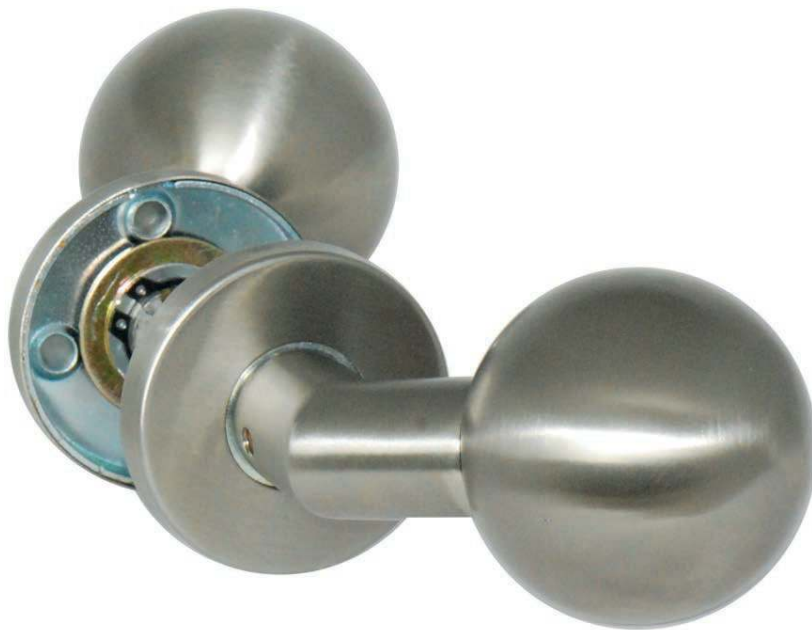

# BOULE DOUBLE DÉPORTÉE

Inox 304

Finition **INOX Brossé**

IN135DO

*Facilite la manipulation de la porte*

- Boutons manoeuvrables (tournants)
- Ressort de rappel
- Carré de 7 et visserie fournis pour portes de 40mm d'épaisseur