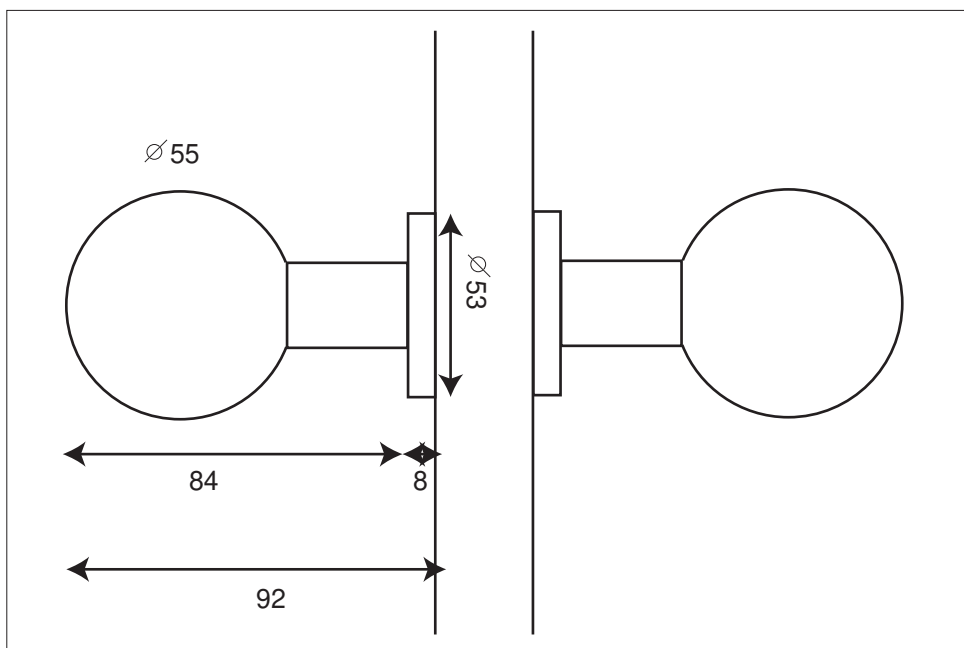

BOULE DOUBLE *Inox*

Inox 304

Finition **INOX Brossé**

IN261SDO

- Boules manoeuvrables (tournantes)
- Ressort de rappel
- Carré de 7 et visserie fournis pour portes de 40mm d'épaisseur

04.04.17