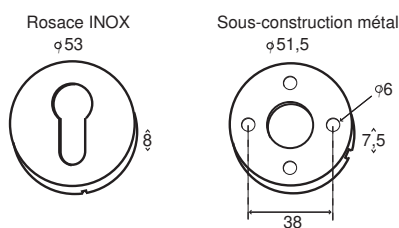

# BARSAC ROSACE

Gamme Déco

Inox 304

Finition **INOX Mat-Brillant**

Béquille/rosace	IN112
Ⓟ Rosace Cylindre	IN120B
Ⓞ Rosace à Clé	IN121B
Ⓢ Rosace Condamnation	IN124B
Ⓢ Rosace Conda. Voyant	IN123B
○ Rosace Borgne	IN122B
⊙ Rosace Batteuse $\varnothing 20$	IN125B
Poignée de fenêtre BARSAC O.B.	IN112OB

**GARANTIE INOX AISI 304**  
(non adapté aux ambiances salines)

- Poignée sur rosace ronde avec ressort de rappel.
- Carré de 7 et visserie fournis pour portes de 40mm d'épaisseur
- Rosaces de fonction rondes en inox finition chrome .
- Rosace clipsée sur sous-contruction (vis fournies)