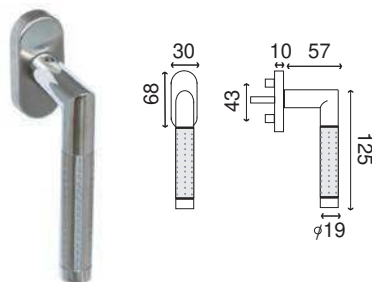

20.01.15

28 rue des Berles 33 185 LE HAILLAN - FRANCE
Tél:(0033)05.56.95.87.57 Fax:(0033)05.56.70.02.39 E-mail:direction@eurowale.fr