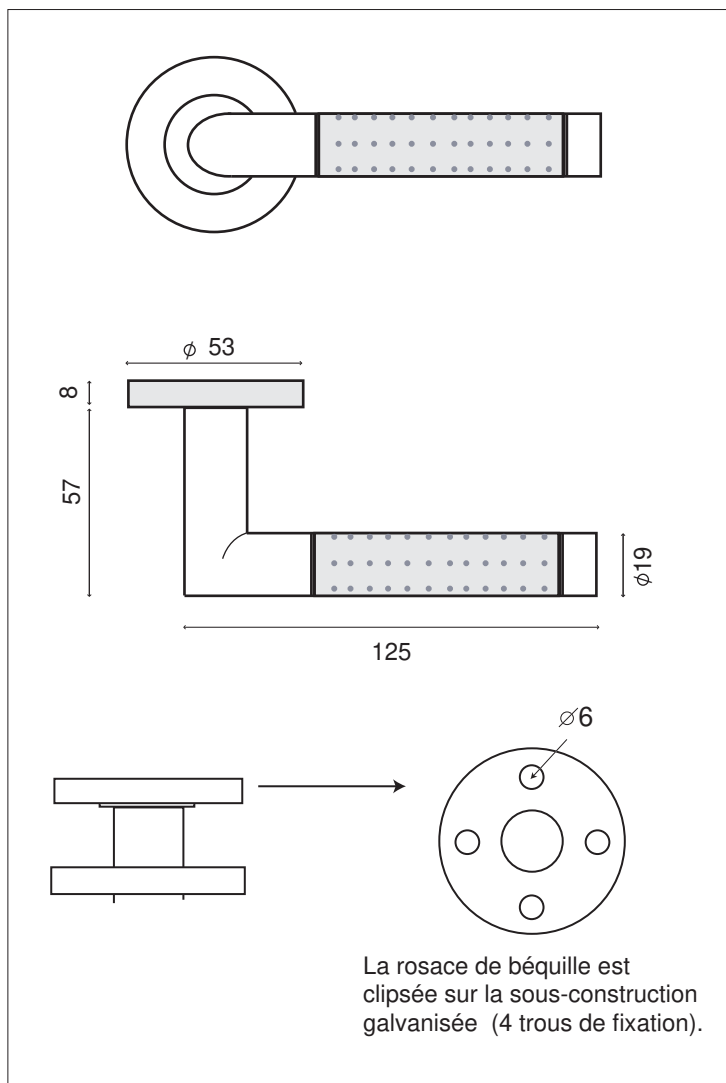

# BARSAC ROSACE

Gamme Déco

Inox 304

Finition **INOX Mat-Brillant**

Béquille/rosace	IN112
Ⓟ Rosace Cylindre	IN120B
Ⓞ Rosace à Clé	IN121B
Ⓢ Rosace Condamnation	IN124B
Ⓢ Rosace Conda. Voyant	IN123B
○ Rosace Borgne	IN122B
⊙ Rosace Batteuse $\varnothing 20$	IN125B
Poignée de fenêtre BARSAC O.B.	IN112OB

**GARANTIE INOX AISI 304**  
(non adapté aux ambiances salines)

- Poignée sur rosace ronde avec ressort de rappel.
- Carré de 7 et visserie fournis pour portes de 40mm d'épaisseur
- Rosaces de fonction rondes en inox finition chrome .
- Rosace clipsée sur sous-contruction (vis fournies)