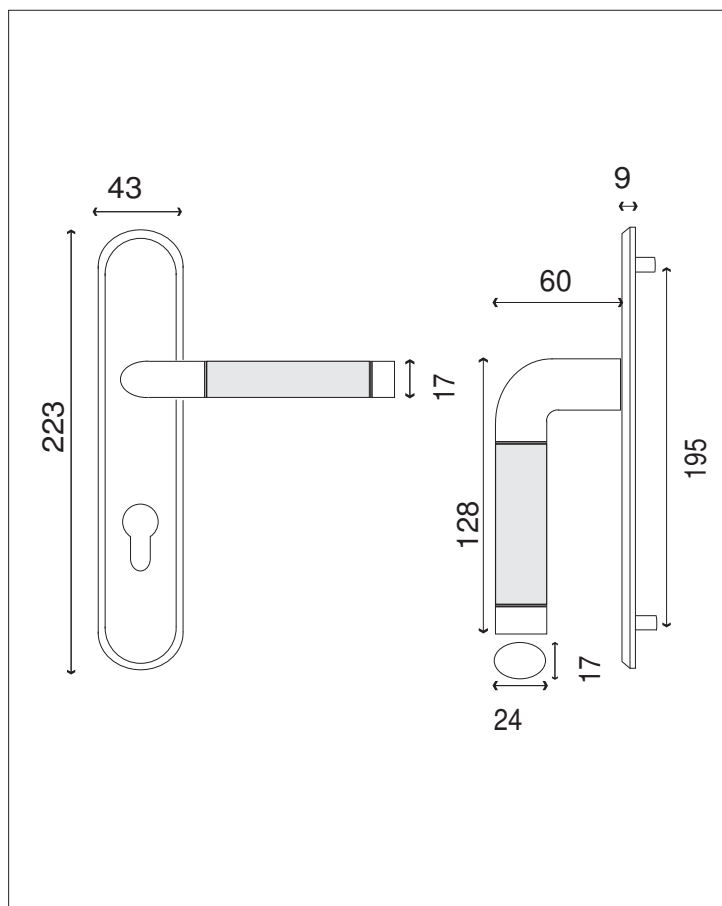

BERGERAC PLAQUE

Gamme Déco

Inox 304

Finition **INOX Mat-Brillant**

	Poignée/plaque 195	
BDC	Bec de cane	IN226
	Clé	IN227
	Cylindre	IN228
	Condamnation	IN229

GARANTIE INOX AISI 304
(non adapté aux ambiances salines)

- Plaque en zamak
- Pas de ressort de rappel
- Carré de 7 et visserie fournis pour portes de 40mm d'épaisseur

20.01.15