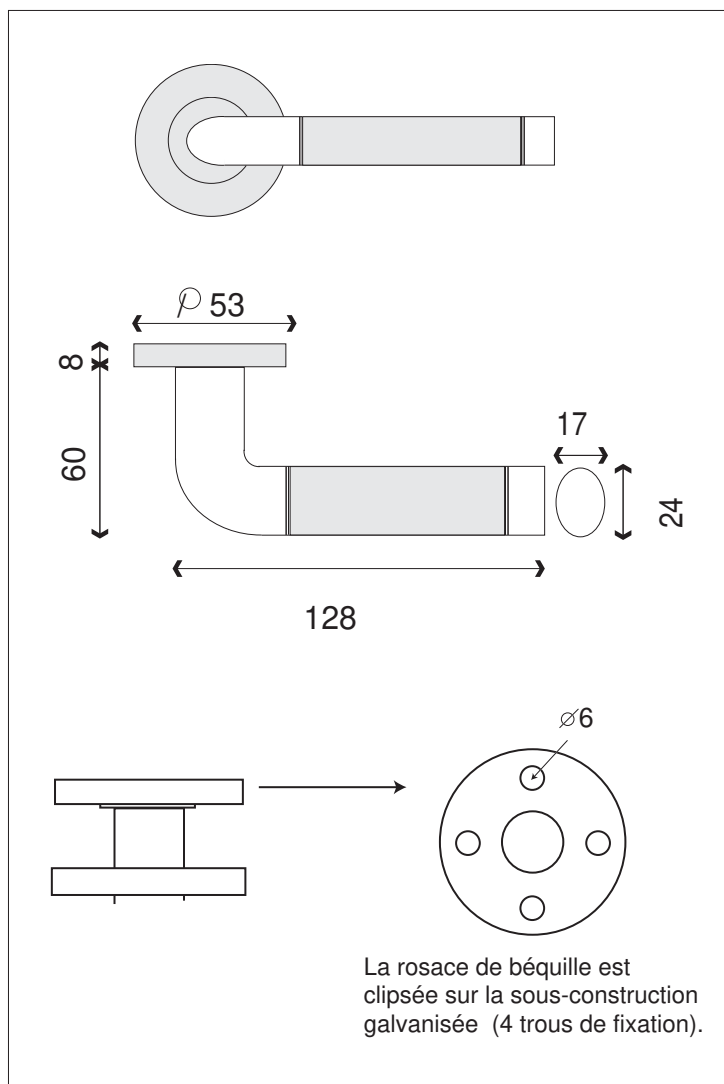

BERGERAC ROSACE

Gamme Déco

Inox 304

Finition **INOX Mat-Brillant**

Béquille/rosace	IN113
 Rosace Cylindre	IN120B
 Rosace à Clé	IN121B
 Rosace Condamnation	IN124B
 Rosace Conda. Voyant	IN123B
 Rosace Borgne	IN122B
 Rosace Batteuse $\varnothing 20$	IN125B
Poignée de fenêtre BERGERAC O.B.	IN113OB

GARANTIE INOX AISI 304

- Poignée sur rosace ronde avec ressort de rappel.

- Carré de 7 et visserie fournis pour portes de 40mm d'épaisseur

- Rosaces de fonction rondes en inox finition poli miroir .
Rosace clipsée sur sous-construction (vis fournies)

Poignée OB coordonnée

20.01.15