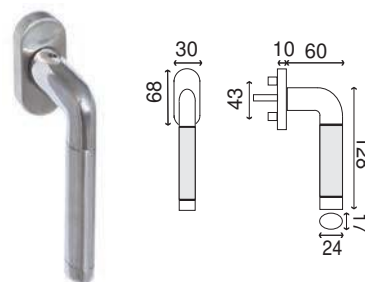

BERGERAC ROSACE

Gamme Déco

Inox 304

Finition **INOX Mat-Brillant**

Béquille/rosace	IN113
 Rosace Cylindre	IN120B
 Rosace à Clé	IN121B
 Rosace Condamnation	IN124B
 Rosace Conda. Voyant	IN123B
 Rosace Borgne	IN122B
 Rosace Batteuse $\varnothing 20$	IN125B
Poignée de fenêtre BERGERAC O.B.	IN113OB

GARANTIE INOX AISI 304

- Poignée sur rosace ronde avec ressort de rappel.

- Carré de 7 et visserie fournis pour portes de 40mm d'épaisseur

- Rosaces de fonction rondes en inox finition poli miroir .
Rosace clipsée sur sous-construction (vis fournies)

Poignée OB coordonnée

20.01.15