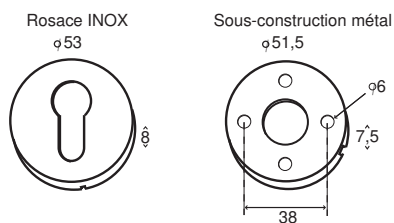

BERGERAC ROSACE

Gamme Déco

Inox 304

Finition **INOX Mat-Brillant**

Béquille/rosace	IN113
 Rosace Cylindre	IN120B
 Rosace à Clé	IN121B
 Rosace Condamnation	IN124B
 Rosace Conda. Voyant	IN123B
 Rosace Borgne	IN122B
 Rosace Batteuse $\varnothing 20$	IN125B
Poignée de fenêtre BERGERAC O.B.	IN113OB

GARANTIE INOX AISI 304

- Poignée sur rosace ronde avec ressort de rappel.

- Carré de 7 et visserie fournis pour portes de 40mm d'épaisseur

- Rosaces de fonction rondes en inox finition poli miroir .
Rosace clipsée sur sous-construction (vis fournies)