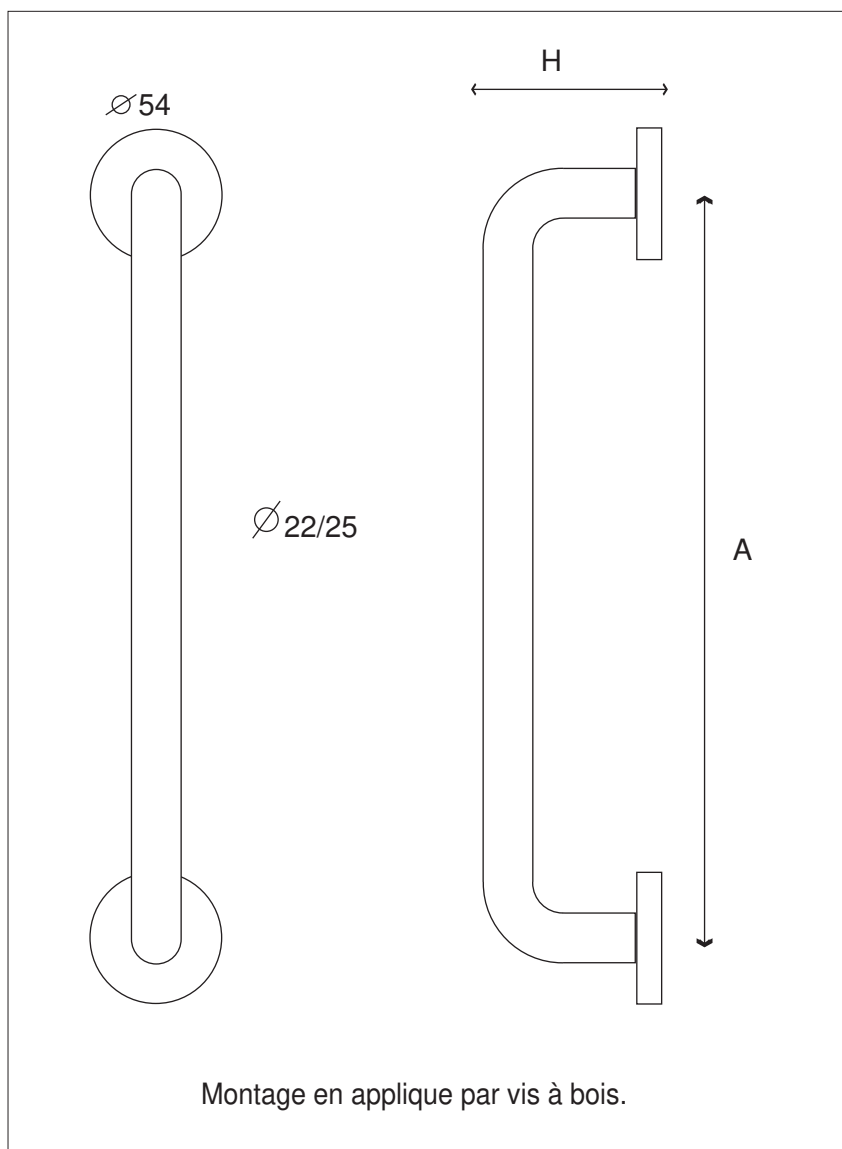

BORDEAUX ROSACES

Inox 304

Finition **INOX Brossé M**

\varnothing x A	x H	Montage SIMPLE EN APPLIQUE
\varnothing 22x150	65	IN400M
\varnothing 25x200	75	IN401M
\varnothing 25x250	75	IN402M
\varnothing 25x300	75	IN403M
\varnothing 25x400	75	IN404M

28.04.17

! Poignées de tirage sur rosaces non destinées à être utilisées comme barres d'appui

28 rue des Berles 33 185 LE HAILLAN - FRANCE
Tél:(0033)05.56.95.87.57 Fax:(0033)05.56.70.02.39 E-mail:direction@eurowale.fr