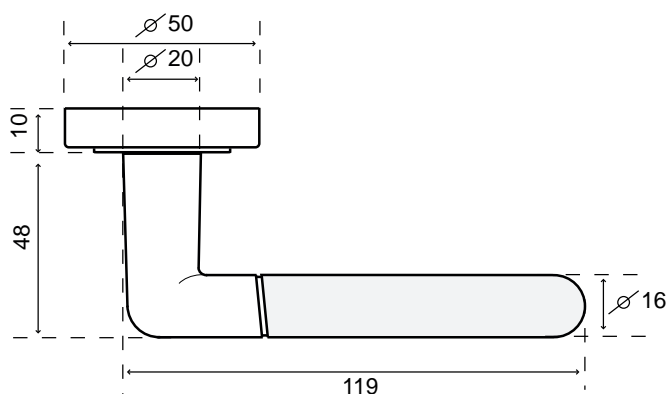

# CORDOUAN

Nickelé mat-  
Chrome

Béquille/rosace WD1091

⊙	Rosace à Clé	R0932BRI
⊙	Rosace Cylindre	R0931BRI
⊙	Rosace Borgne	R0933BRI
⊙	Rosace Conda.	R0935BRI

- Poignée sur rosace ronde avec ressort de rappel et sous-construction en fonte.

- Vendue à la paire avec rosaces de béquilles (vis fournies).

- Carré de 7 et visserie fournis pour portes de 40mm d'épaisseur

07.12.23

28 rue des Berles 33 185 LE HAILLAN - FRANCE  
Tél:(0033)05.56.95.87.57 Fax:(0033)05.56.70.02.39 E-mail:direction@eurowale.fr