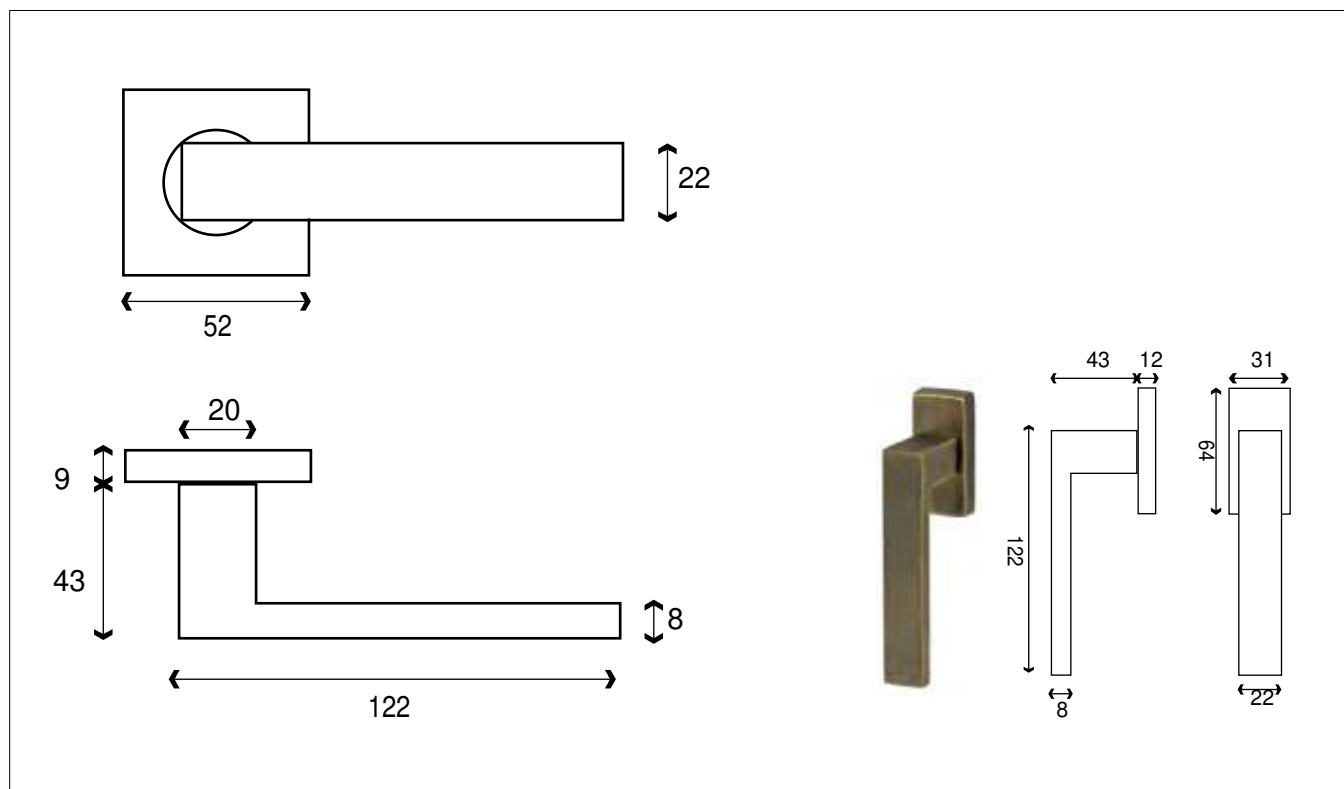

# MARS BRONZE

Gamme Déco

Bronze

Béquille/rosace	WD1061BRO
 Rosace Cylindre	R2001BRO
 Rosace à Clé	R2002BRO
 Rosace Condamnation	R2003BRO
Poignée de fenêtre OB	WD1061BRO-OB

Ressort de rappel

Carré de 7 et visserie fournis pour portes de 40mm d'épaisseur