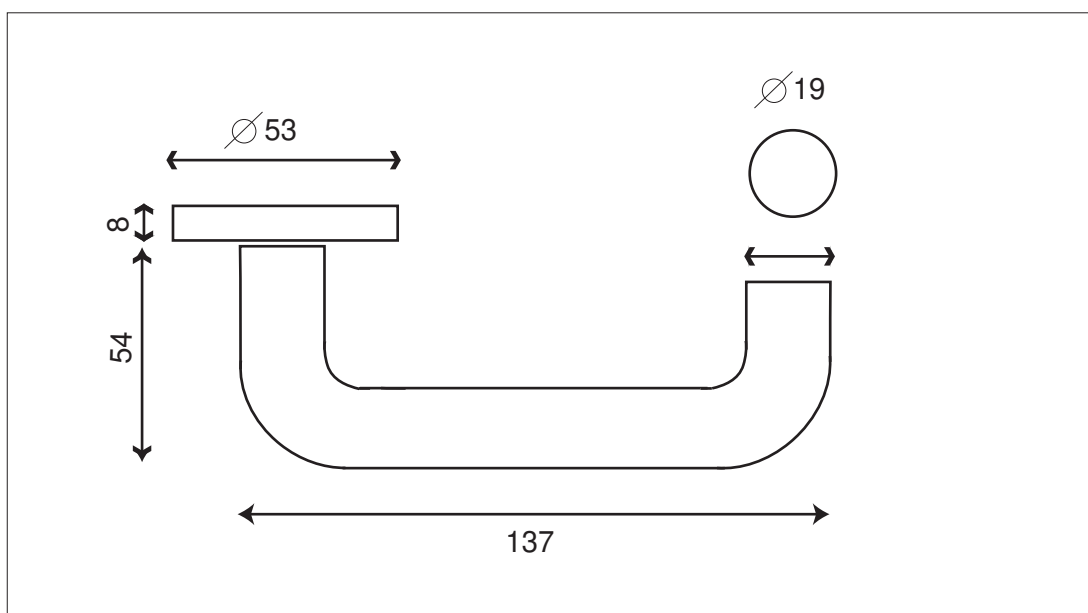

MÉDOC

Aluminium

Finitions **Argent** AR

Champagne CH

Béquille/rosace	010802AR/CH
Ⓜ Rosace Cylindre	R0803AR/CH
Ⓞ Rosace à Clé	R0804AR/CH
ⓈⓄ Rosace Condamnation	R0805AR/CH
ⓈⓄ Rosace Conda. Voyant	R0805AR/CHVO
○ Rosace Borgne	R0806AR/CH
Ⓞ Rosace Batteuse $\varnothing 20$	R0807AR/CH

- Béquille sur rosace avec ressort de rappel
- Carré de 7 et visserie fournis pour portes de 40mm d'épaisseur
- Rosace à pliciser sur sous-construction en nylon

13.03.15