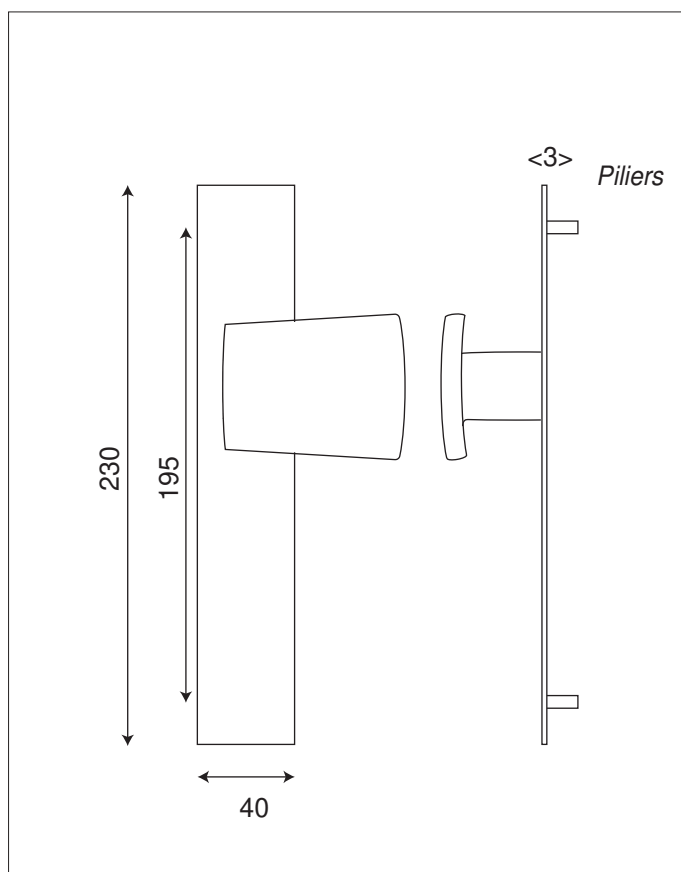

PALIERE THOR /plaque

Gamme Standing

INOX Brossé

BDC	Bec de cane	IN171-195PCB
	Cylindre	IN171-195PCI

- Carré de 7 et visserie fournis pour portes de 40mm d'épaisseur.
- Vendue à l'unité.
- Palier coordonnée à notre ensemble YQUEM sur plaque