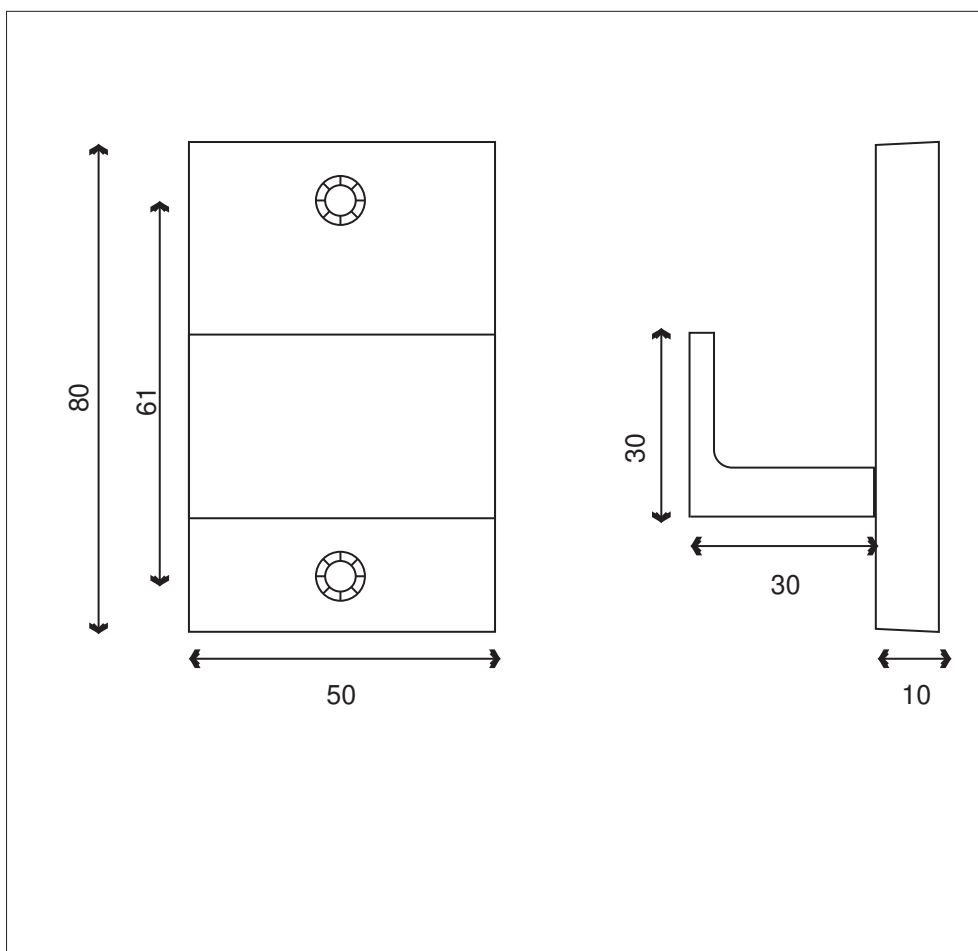

PATERE LEGO

Finitions **Finition Inox** IN
Chrome Perle CP

08 0705CP

08 0705IN

06.04.17