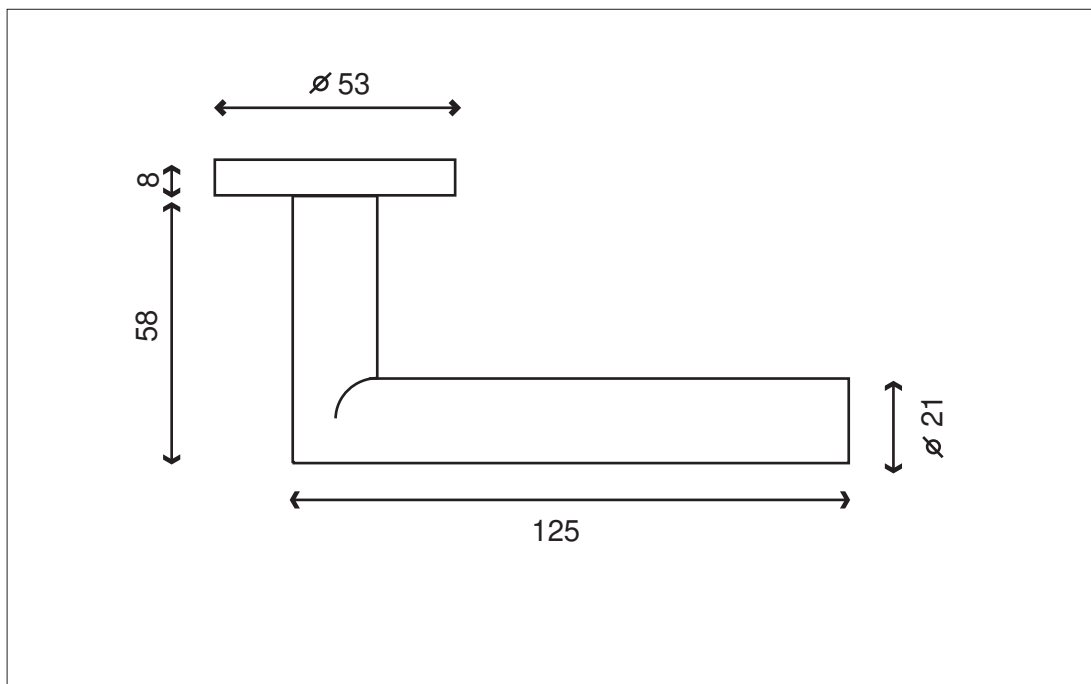

POMEROL ROSACE

Aluminium

Finition **Argent**

Béquille/rosace	010809AR
Ⓞ Rosace Cylindre	R0803AR
Ⓞ Rosace à Clé	R0804AR
Ⓞ Rosace Condamnation	R0805AR
Ⓞ Rosace Conda. Voyant	R0805ARVO
Ⓞ Rosace Borgne	R0806AR
Ⓞ Rosace Batteuse $\varnothing 20$	R0807AR

- Béquille sur rosace avec ressort de rappel
- Carré de 7 et visserie fournis pour portes de 40mm d'épaisseur
- Rosace à cpliser sur sous-construction en nylon

13.03.15