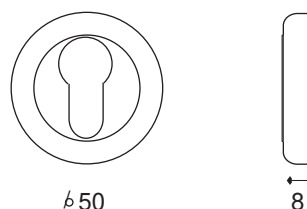

PYLA ROSACE

Finition Chrome Perle

Béquille/rosace	010907
⊙ Rosace Cylindre	R1002
⊙ Rosace à Clé	R1001
⊙ Rosace Condamnation	R1003
⊙ Rosace Conda. Voyant	R1003VO
⊙ Rosace Borgne	R1005
⊙ Rosace Batteuse $\varnothing 16$	R1004
Poignée de fenêtre PYLA O.B.	010907OB

Rosaces de fonction Chromées perle.
Rosace vissée sur la sous-construction en fonte
(vis fournies).

Poignée de fenêtre coordonnée :