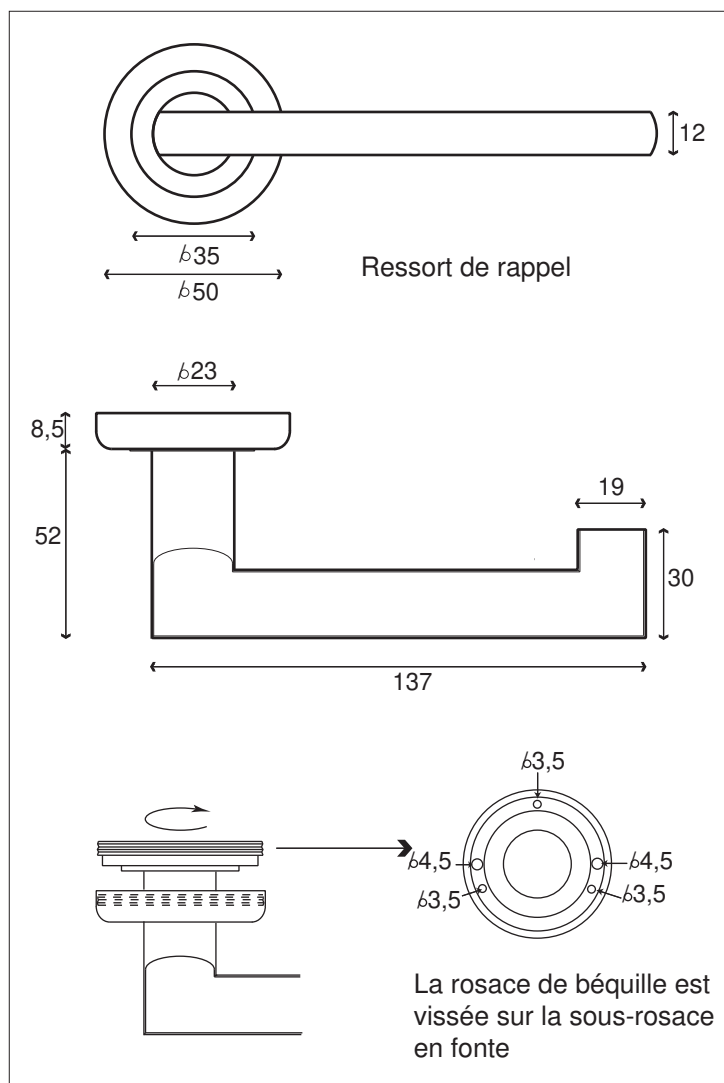

PYLA ROSACE

Finition Chrome Perle

Béquille/rosace	010907
⊙ Rosace Cylindre	R1002
⊙ Rosace à Clé	R1001
⊙ Rosace Condamnation	R1003
⊙ Rosace Conda. Voyant	R1003VO
⊙ Rosace Borgne	R1005
⊙ Rosace Batteuse $\varnothing 16$	R1004
Poignée de fenêtre PYLA O.B.	010907OB

Rosaces de fonction Chromées perle.
Rosace vissée sur la sous-construction en fonte
(vis fournies).

Poignée de fenêtre coordonnée :