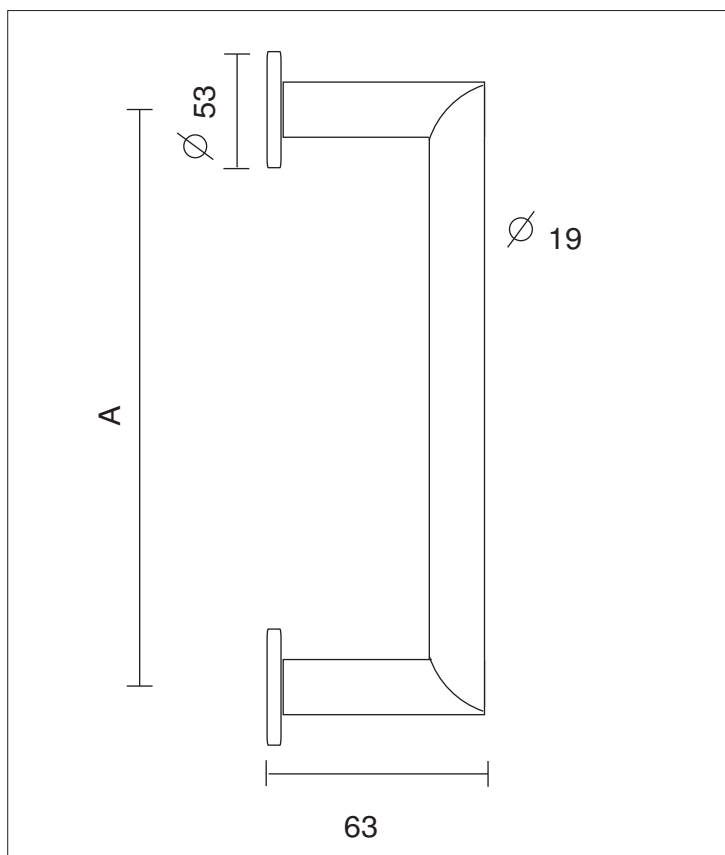

# TIRAGE UNIVERSEL POMEROL

Inox 304

Finition **INOX Brossé**

	Montage <b>SIMPLE EN APPLIQUE</b>
Entraxe 200	IN408-200
Entraxe 300	IN408-300

**GARANTIE INOX AISI 304**  
(non adapté aux ambiances salines)

Modèle vendu à l'unité  
- Fixation en applique par VAB.  
- Montage double par vis relieuse.