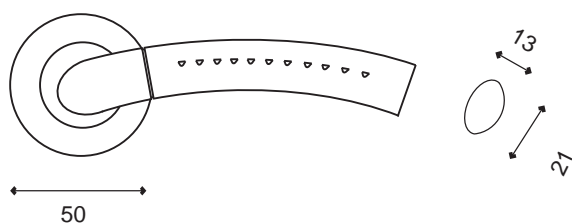

YANG

Finition **Chrome Perle**

Béquille/rosace WD1021

- Ⓢ Rosace Cylindre R1002
- ⓪ Rosace à Clé R1001
- Ⓢ⓪ Rosace Condamnation R1003
- Ⓢ⓪ Rosace Conda.Voyant R1003VO
- Rosace Borgne R1005
- ⓪ Rosace Batteuse $\varnothing 16$ R1004

Poignée sur rosace ronde avec ressort de rappel et sous construction en fonte.

Vendue à la paire avec rosaces de béquilles à visser .

*Rosaces de fonction Chromées perle. Rosace vissée sur la sous-construction en métal (vis fournies).

La rosace de béquille est vissée sur la sous-rosace en fonte.

Carré de 7 et visserie fournis pour portes de 40mm d'épaisseur

07.12.23

28 rue des Berles 33 185 LE HAILLAN - FRANCE
Tél:(0033)05.56.95.87.57 Fax:(0033)05.56.70.02.39 E-mail:direction@eurowale.fr