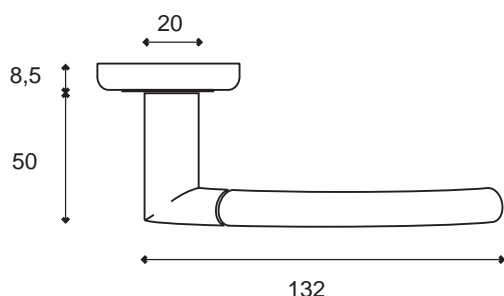

YANG

Finition **Chrome Perle**

Béquille/rosace WD1021

- Ⓢ Rosace Cylindre R1002
- ⓪ Rosace à Clé R1001
- Ⓢ⓪ Rosace Condamnation R1003
- Ⓢ⓪ Rosace Conda.Voyant R1003VO
- Rosace Borgne R1005
- ⓪ Rosace Batteuse $\varnothing 16$ R1004

Poignée sur rosace ronde avec ressort de rappel et sous construction en fonte.

Vendue à la paire avec rosaces de béquilles à visser .

*Rosaces de fonction Chromées perle. Rosace vissée sur la sous-construction en métal (vis fournies).

La rosace de béquille est vissée sur la sous-rosace en fonte.

Carré de 7 et visserie fournis pour portes de 40mm d'épaisseur

07.12.23

28 rue des Berles 33 185 LE HAILLAN - FRANCE
Tél:(0033)05.56.95.87.57 Fax:(0033)05.56.70.02.39 E-mail:direction@eurowale.fr