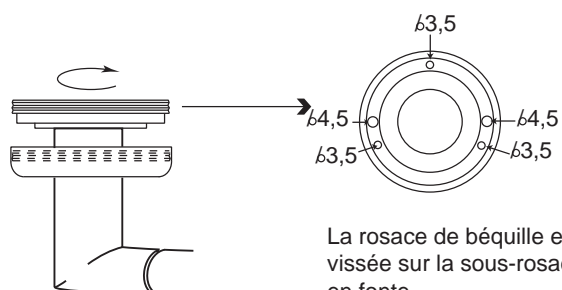

YANG

Finition **Chrome Perle**

Béquille/rosace WD1021

- Ⓢ Rosace Cylindre R1002
- ⓪ Rosace à Clé R1001
- Ⓢ⓪ Rosace Condamnation R1003
- Ⓢ⓪ Rosace Conda.Voyant R1003VO
- Rosace Borgne R1005
- ⓪ Rosace Batteuse $\varnothing 16$ R1004

Poignée sur rosace ronde avec ressort de rappel et sous construction en fonte.

Vendue à la paire avec rosaces de béquilles à visser .

*Rosaces de fonction Chromées perle. Rosace vissée sur la sous-construction en métal (vis fournies).

La rosace de béquille est vissée sur la sous-rosace en fonte.

Carré de 7 et visserie fournis pour portes de 40mm d'épaisseur

07.12.23

28 rue des Berles 33 185 LE HAILLAN - FRANCE
Tél:(0033)05.56.95.87.57 Fax:(0033)05.56.70.02.39 E-mail:direction@eurowale.fr