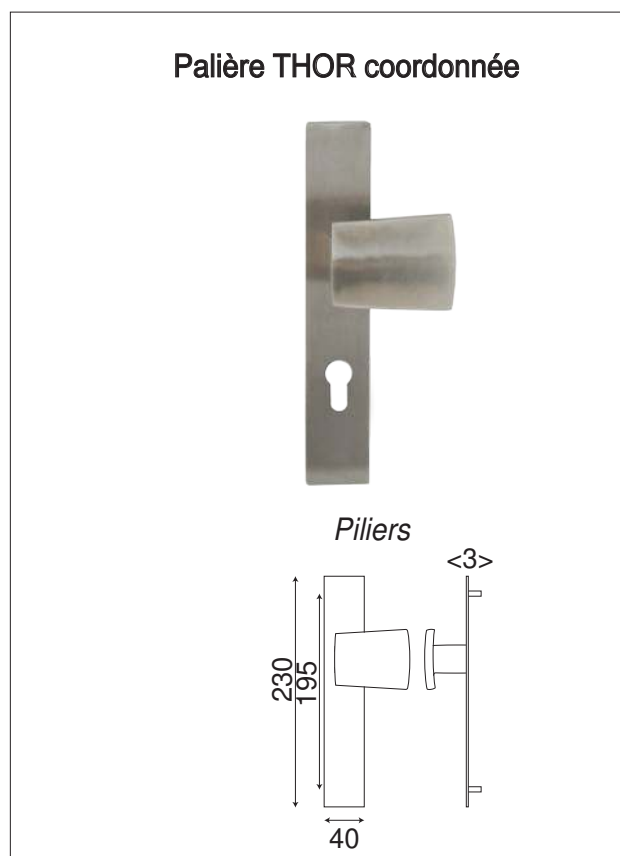

YQUEM PLAQUE *Inox*

Gamme Déco

Inox 304

Finition **INOX Brossé**

Poignée/plaque

BDC	Bec de cane	IN118-PB
○	Clé	IN118-PL
○	Cylindre	IN118-PI
⊗	Condamnation	IN118-PC

Ensemble Palière THOR- YQUEM

BDC	Bec de cane	IN118-PPB
○	Cylindre	IN118-PPI

GARANTIE INOX AISI 304
(non adapté aux ambiances salines)

- Pas de ressort de rappel sur plaque.
- Carré de 7 et visserie fournis pour portes de 40mm d'épaisseur.

03.04.17