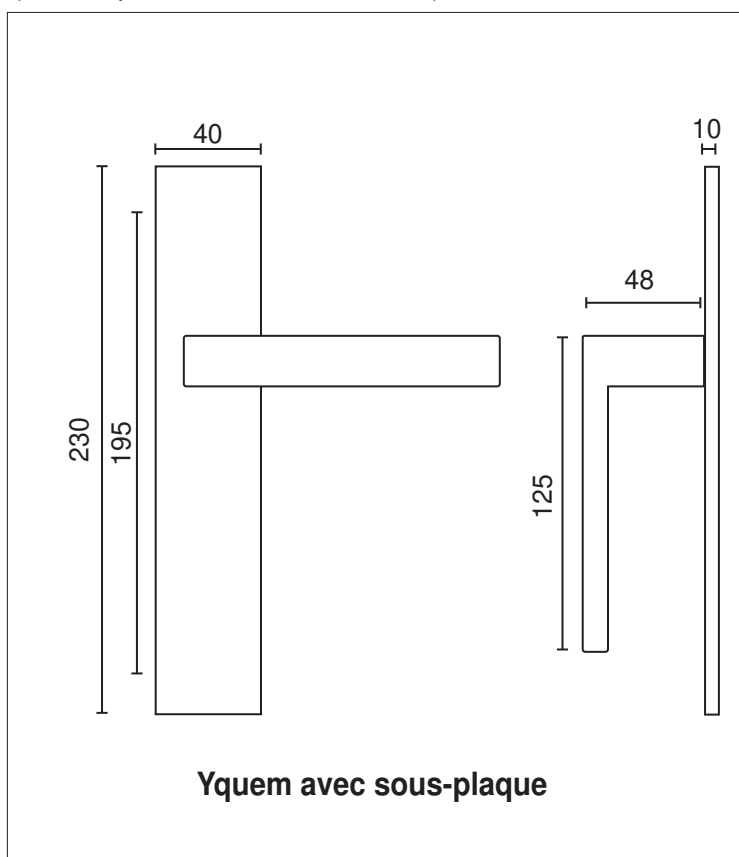

YQUEM PLAQUE *Inox*

Gamme Déco

Inox 304

Finition **INOX Brossé**

Poignée/plaque

BDC	Bec de cane	IN118-PB
○	Clé	IN118-PL
○	Cylindre	IN118-PI
⊗	Condamnation	IN118-PC

Ensemble Palière THOR- YQUEM

BDC	Bec de cane	IN118-PPB
○	Cylindre	IN118-PPI

GARANTIE INOX AISI 304
(non adapté aux ambiances salines)

- Pas de ressort de rappel sur plaque.
- Carré de 7 et visserie fournis pour portes de 40mm d'épaisseur.

03.04.17