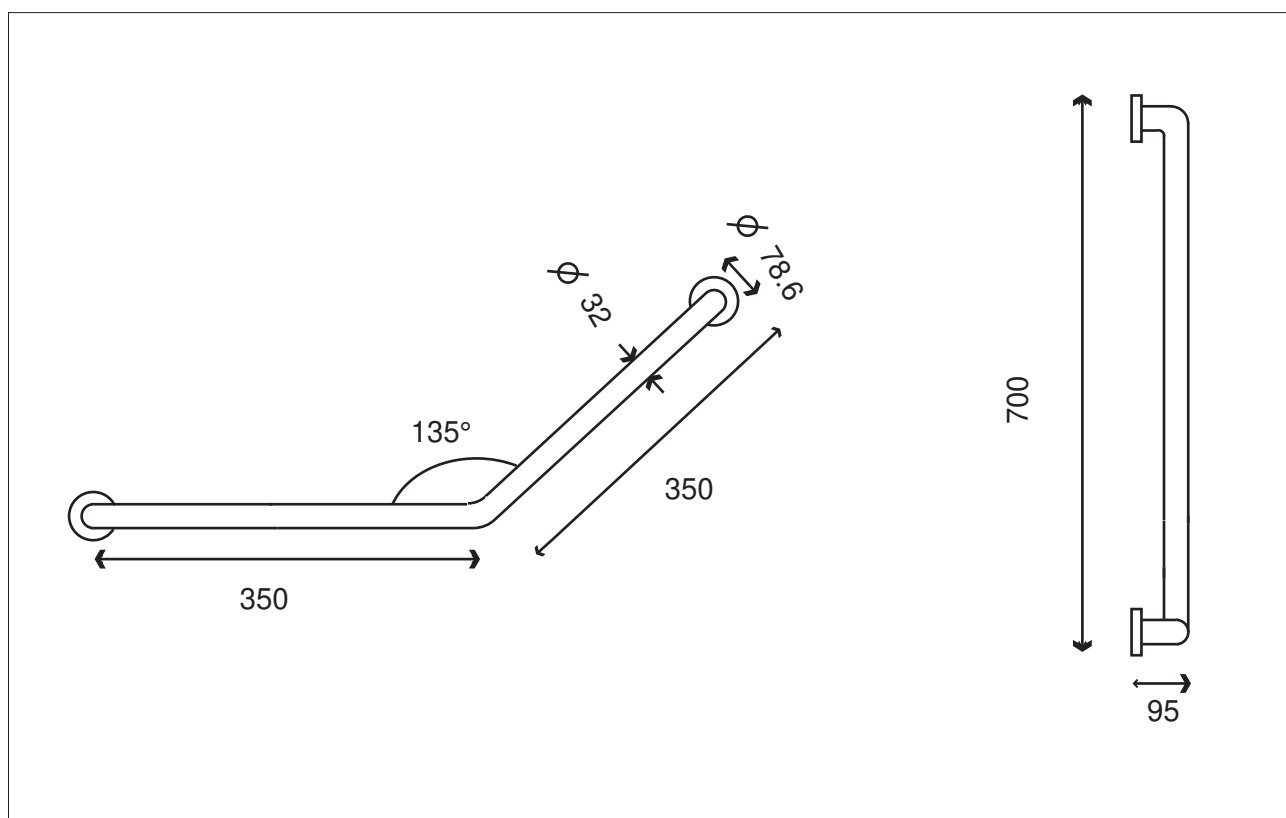

BARRE D'APPUI WC COUDÉE

Inox 304

Finitions **INOX Brossé** IN

SA0151 IN NEW

GARANTIE INOX AISI 304
(non adapté aux ambiances salines)

ADAPTER LA FIXATION AU SUPPORT - PRÉVOIR RENFORT ÉVENTUEL DANS LA CLOISON