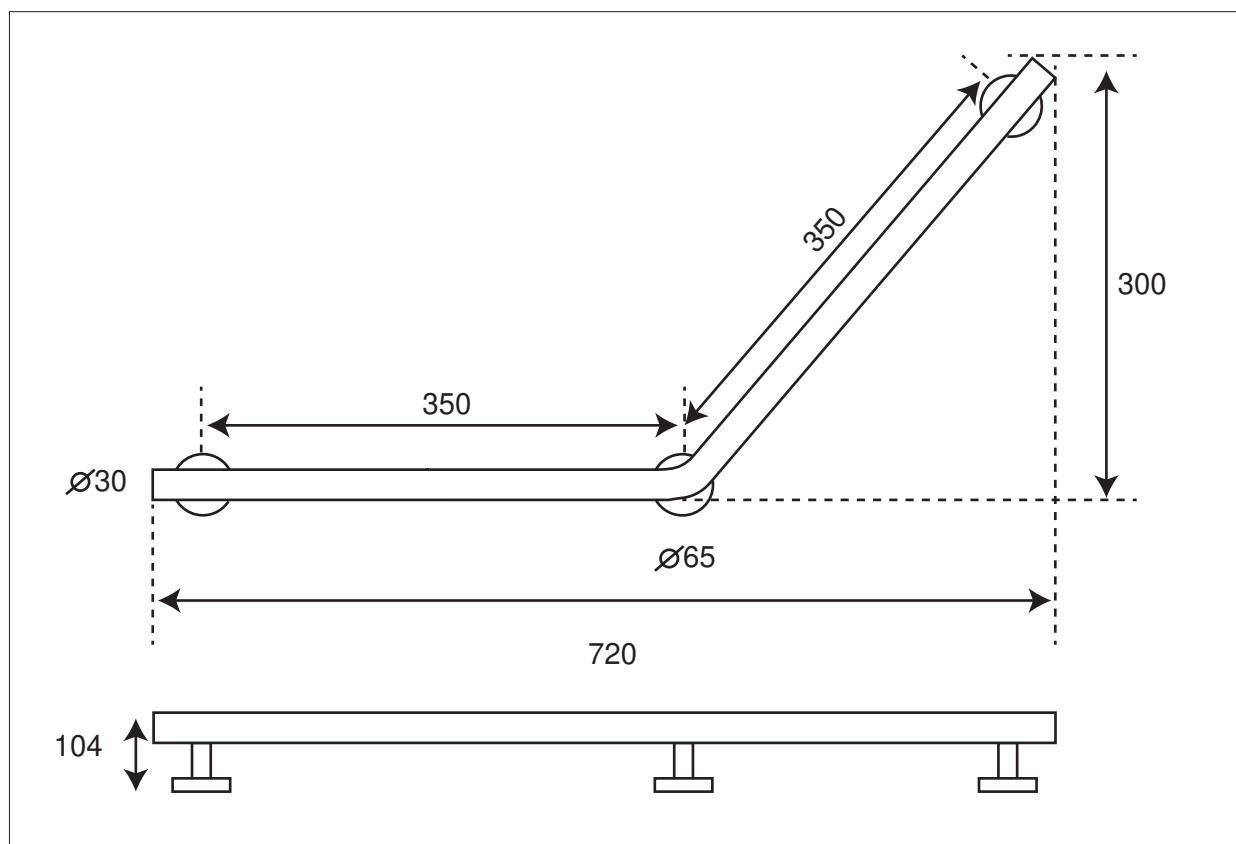

BARRE D'APPUI COUDÉE EN T

Inox 304

Finition **INOX Brillant**

SA0185

 ADAPTER LA FIXATION AU SUPPORT - PRÉVOIR RENFORT ÉVENTUEL DANS LA CLOISON