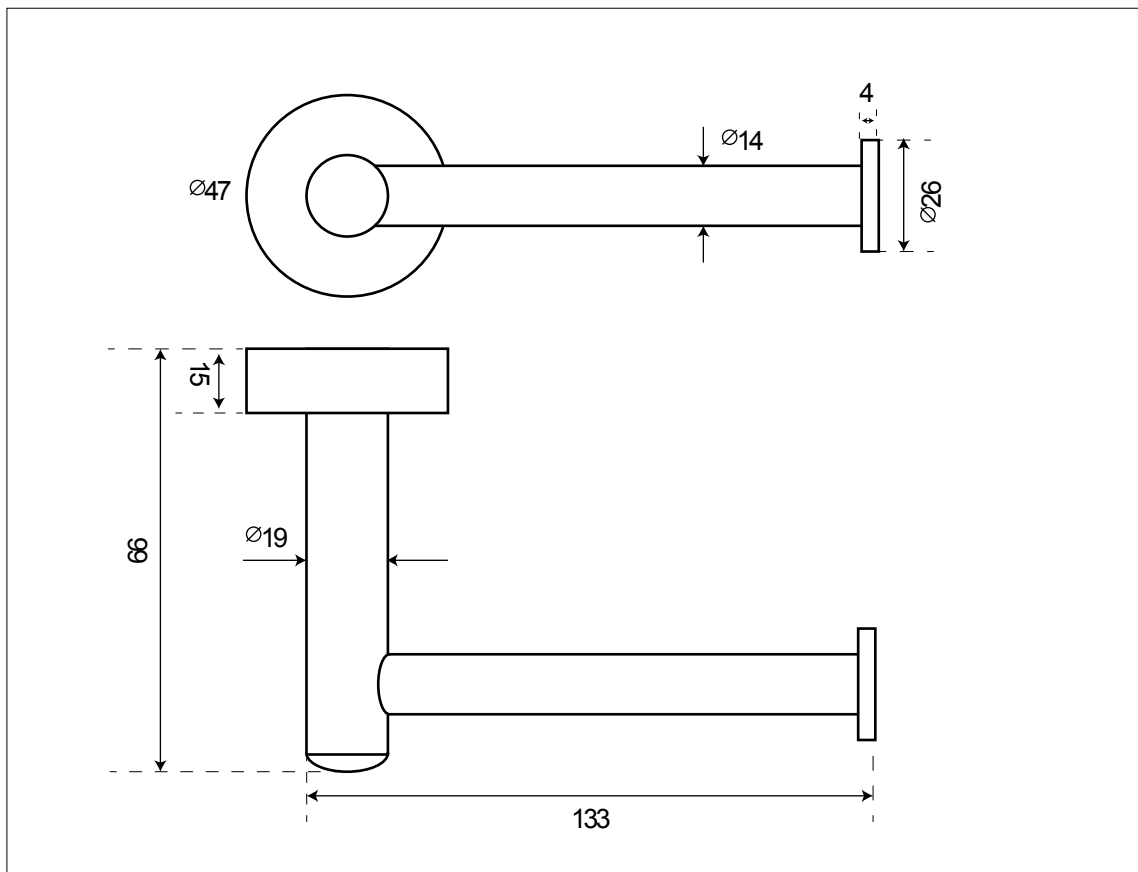

Dévidoir de papier Trèfle Inox

Inox 304

Brillant

SA0212BR

Fixation de la sous-rosace par 2 vis fournies.
La rosace se visse sur la sous-rosace.
Cdt : 20pcs/carton

11.02.16