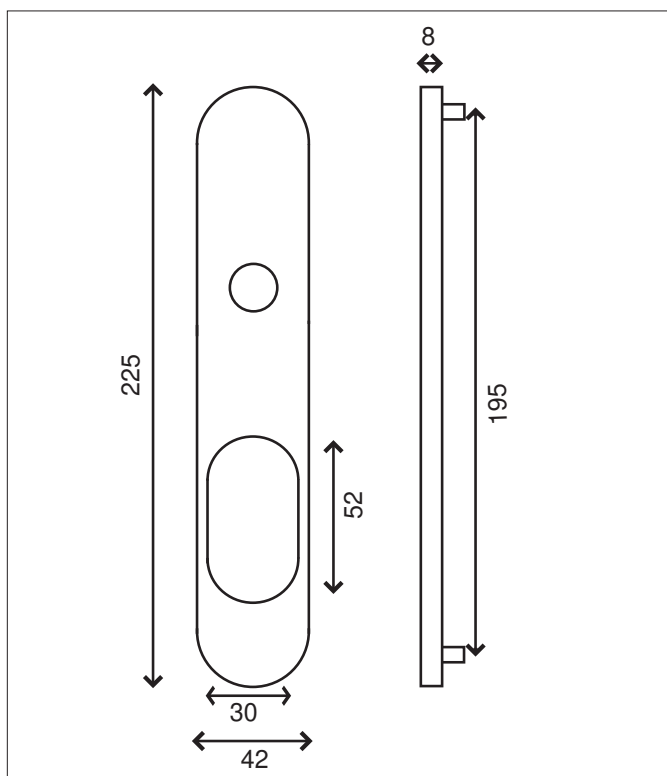

ENSEMBLE BÉQUILLES / PLAQUE TROU OBLONG avec béquilles au choix

Inox 304

Finition **INOX Brossé**

POMEROL

Ensembles Béquilles

POMEROL	IN218RBLO
GRAVES	IN253RBLO
MEDOC	IN213RBLO
MARGAUX	IN203GMRBLO

GRAVES

MEDOC

MARGAUX

Trou oblong pour protecteur de cylindre Normes A2P-2étoiles

Béquilles/plaque sans ressort de rappel

Carré de 7 et visserie fournie pour portes de 40mm d'épaisseur . Cylindre non fourni.

30.05.17