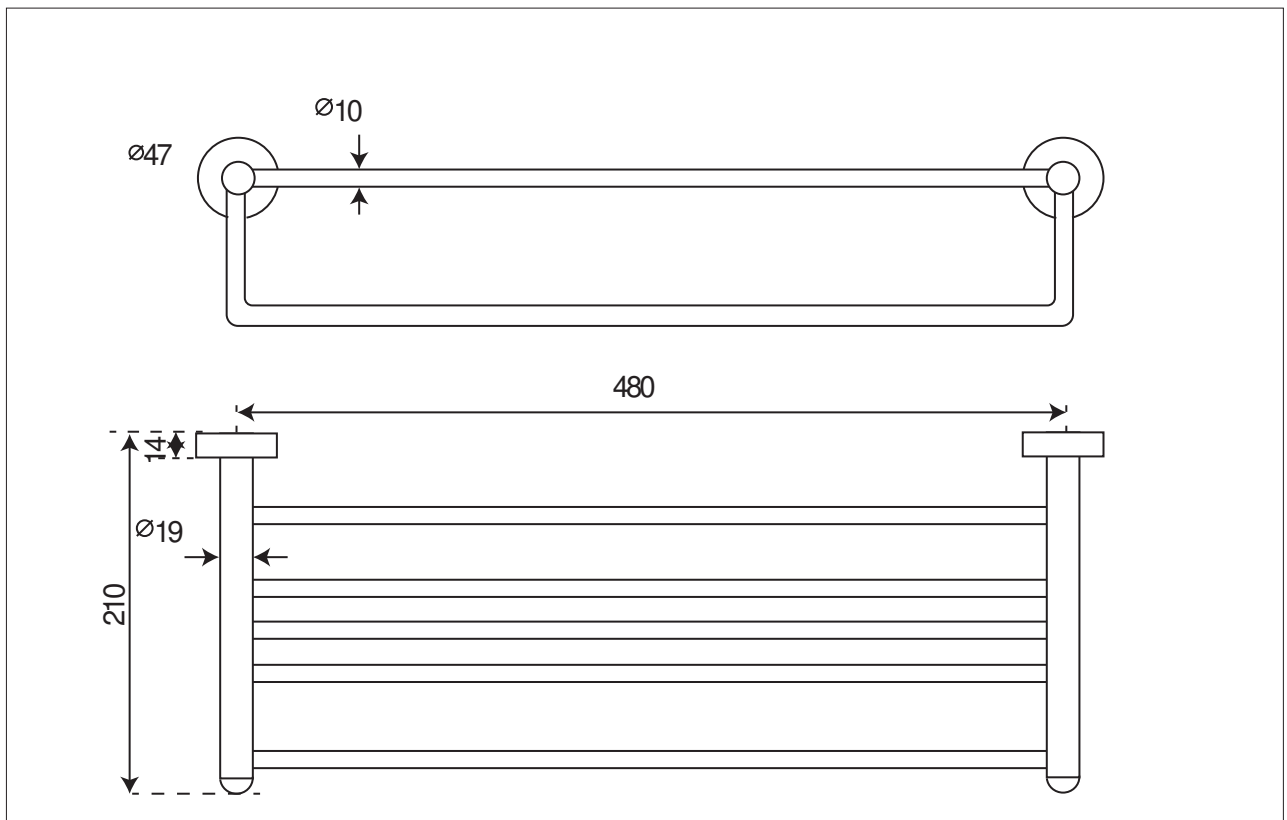

# ÉTAGÈRE PORTE-SERVIETTES TREFLE

Inox 304

Finition **INOX Brillant**

SA0213BR

18.05.17