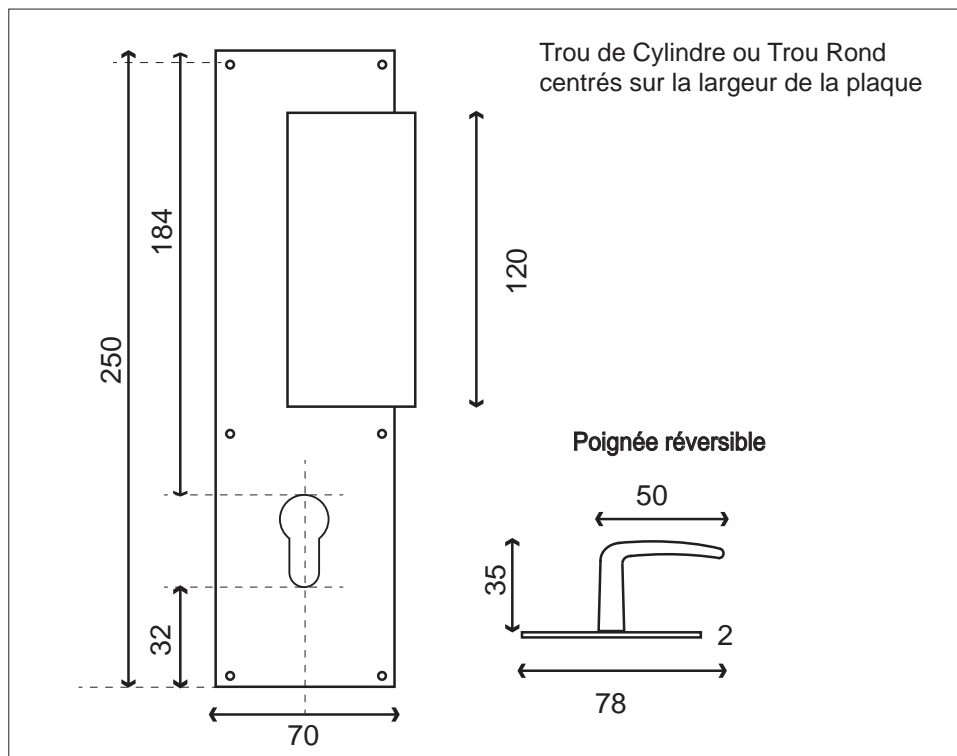

BDC	Bec de cane	010248 AR/CH
🔑	Cylindre	010249 AR/CH
○	Trou rond ∅ 23,5	010249TAR/CH23,5
	Trou rond ∅ 25	010249TAR/CH25
	Trou rond ∅ 28	010249TAR/CH28
	Trou rond ∅ 34	010249TAR/CH34
	Trou rond ∅ 40	010249TAR/CH40

AV	Aveugle	PL0248 AR/CH
🔑	Cylindre	PL0249 CH