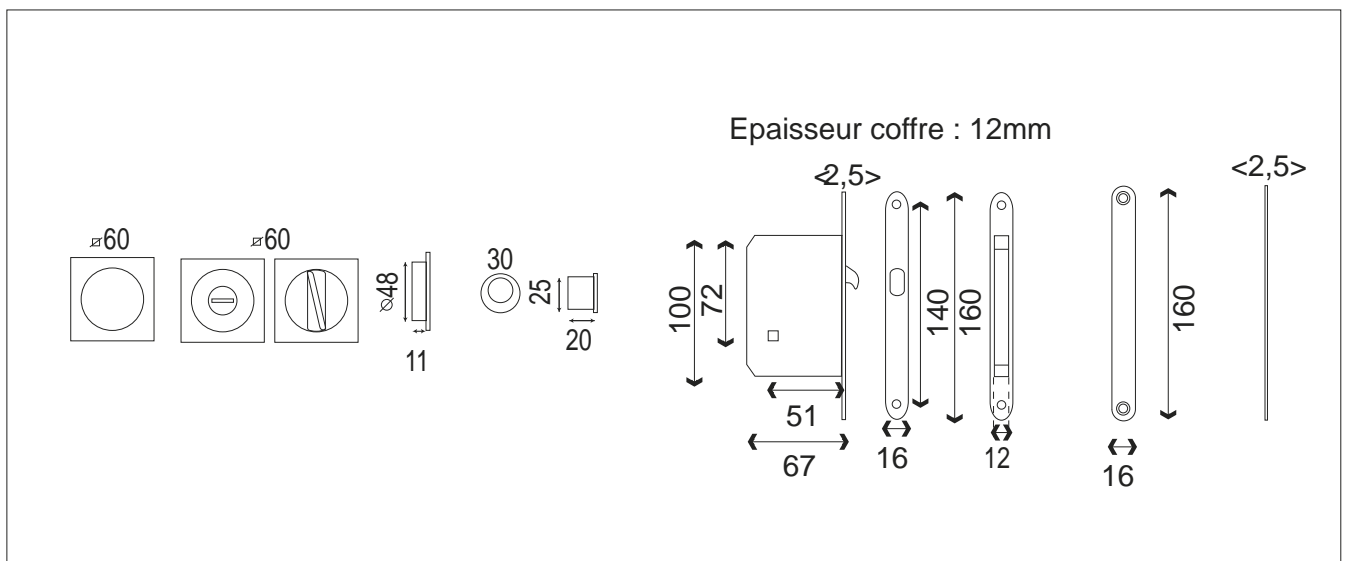

# KITS POUR PORTES COULISSANTES POIGNEES CARREES

Finition **Finition Inox**

KIT COMPLET

- BDC Bec de cane NI021
- ⊕○ Condamnation NI022
- Tire doigt carré seul NI016

*Bec de cane*

*Condamnation  
pour portes de 40 mm*