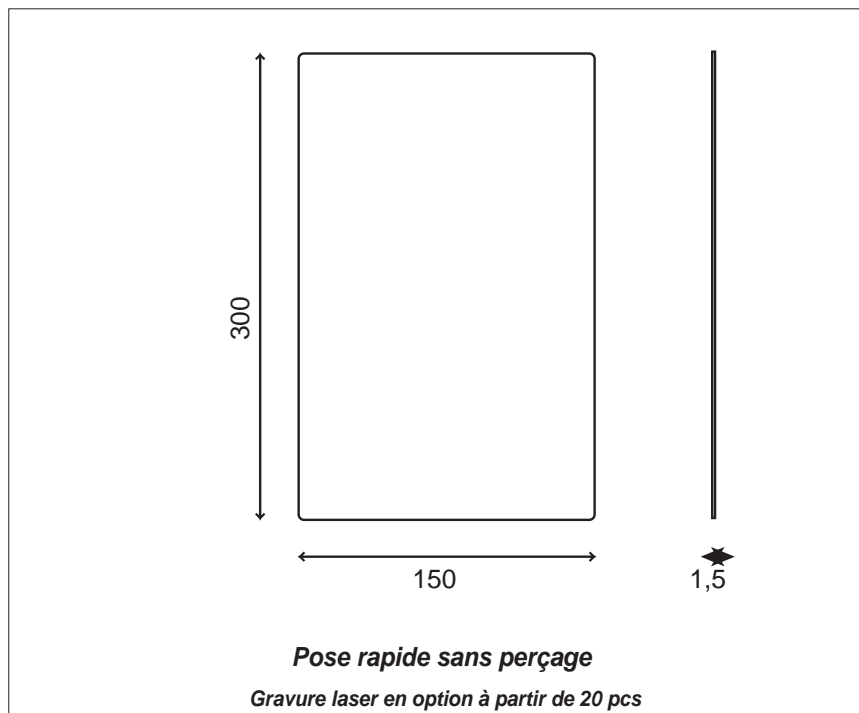

PLAQUE DE POUSSÉE RECTANGULAIRE ANTI-TRACES

Inox 304 anti-traces

La nouveauté : la réduction notable des traces limite considérablement l'entretien

Le + : un rendu impeccable

BDC Bec de cane IN810AT

Vendue / pièce

Plaque à coller

Nous consulter pour option percée et vissée

02.10.23

28 rue des Berles 33 185 LE HAILLAN - FRANCE
Tél:(0033)05.56.95.87.57 Fax:(0033)05.56.70.02.39 E-mail:direction@eurowale.fr