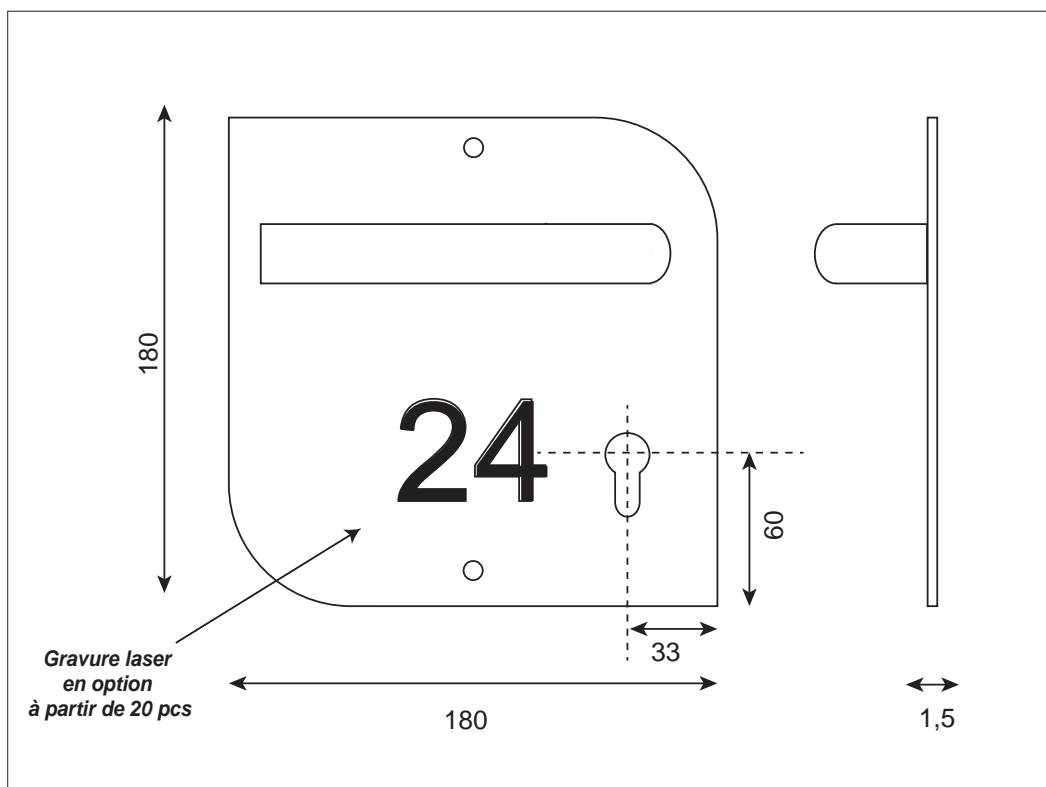

ENSEMBLE SUR PLAQUES STYLISÉES ANTI-TRACES

Inox 304 anti-traces

La nouveauté : la réduction notable des traces limite considérablement l'entretien

Le + : un rendu impeccable

BDC	Bec de cane	IN801AT*
	Cylindre	IN802ATD/G*
	Condamnation	IN803ATD/G* Droite/Gauche

* Références des plaques + nom de la béquille choisie

Vendu / paire

Béquilles sur plaques de propreté décoratives avec béquilles au choix :

06.09.23