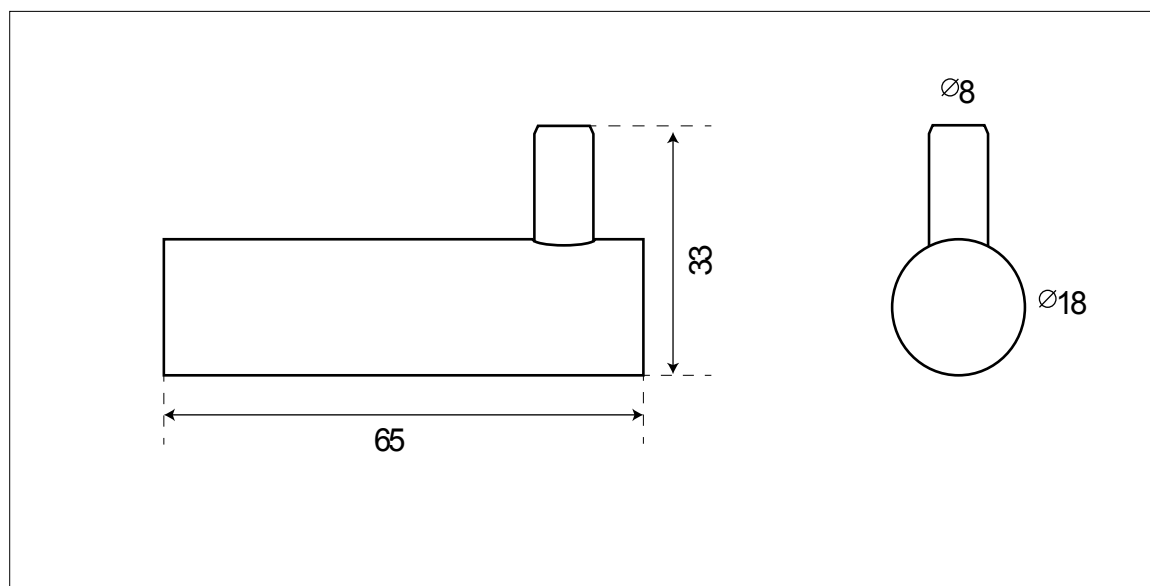

Patère ASTER *Inox*

Inox 304

Brillant

SA0210BR

Brossé

SA0210IN

Fixation de l'insert par vis fournie.
Fixation de la patère par vis pointeau.
Cdt: 50pcs/carton

06.11.15