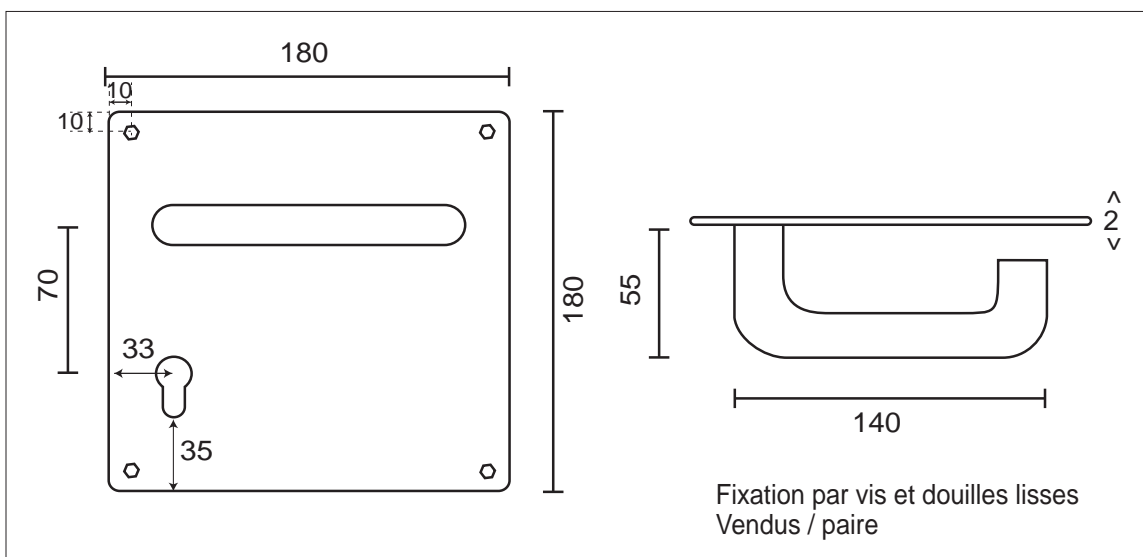

22.01.24

28 rue des Berles 33 185 LE HAILLAN - FRANCE
Tél:(0033)05.56.95.87.57 Fax:(0033)05.56.70.02.39 E-mail:direction@eurowale.fr