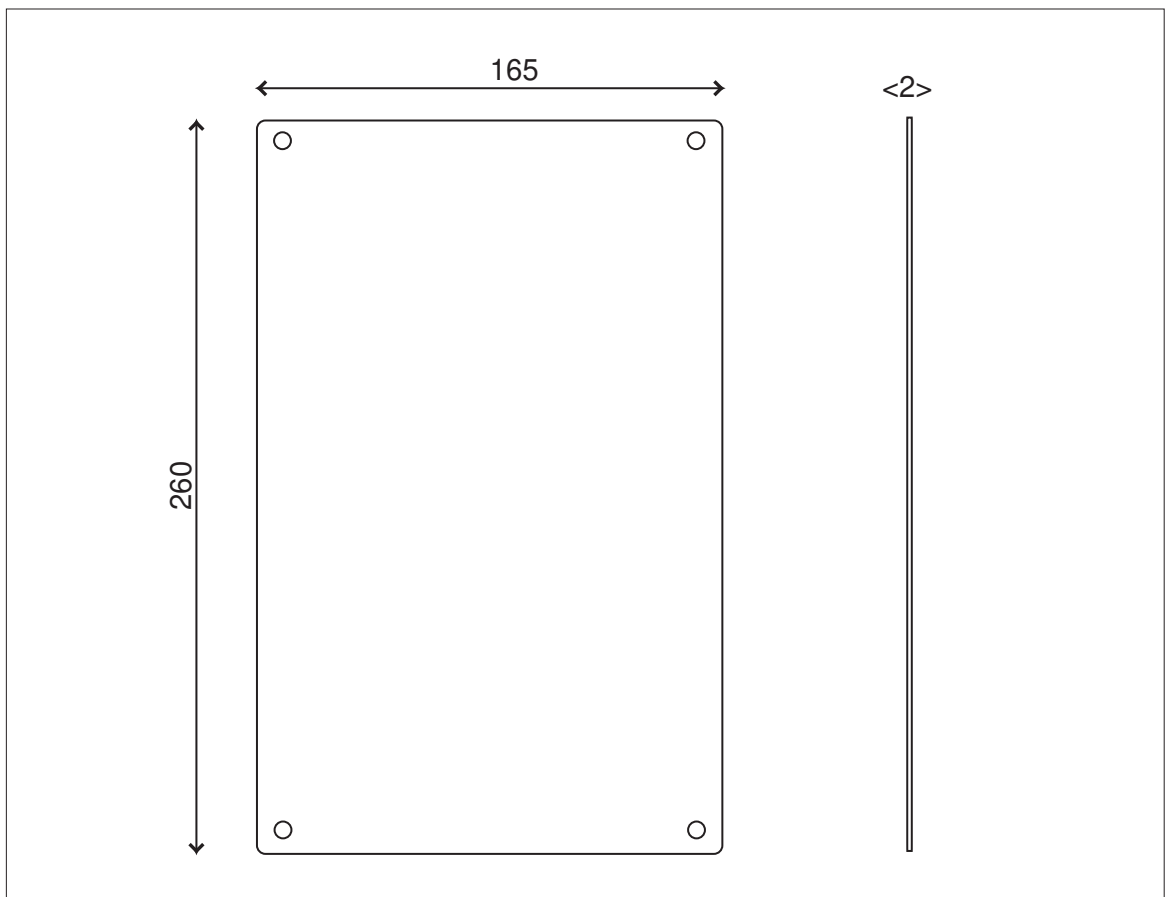

# PLAQUE DE POUSSÉE RECTANGLE

Inox 304

Finition **INOX Brossé**

AV	Aveugle	IN280
----	---------	-------

Vendue / pièce

**Gravure laser en option  
à partir de 10 pcs**

23.05.17