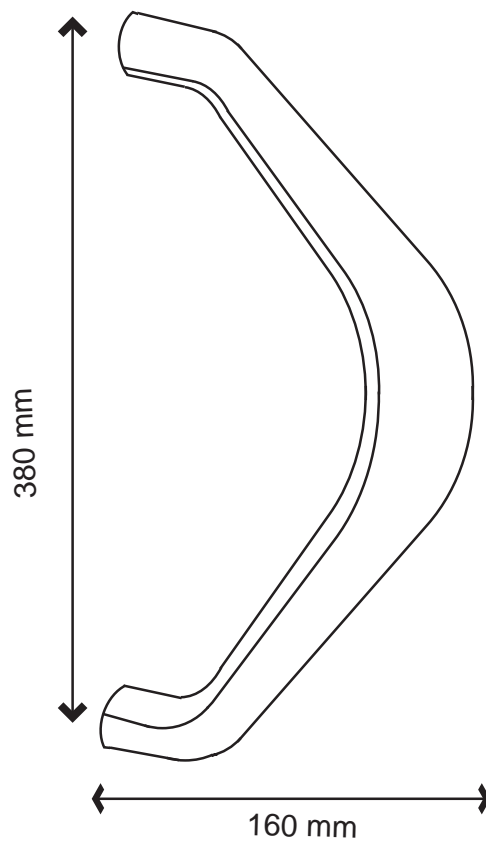

# TIRAGE ZÉNITH

Aluminium

Finition

Blanc

AL401BL

*Montage double traversant*

28 rue des Berles 33 185 LE HAILLAN - FRANCE  
Tél:(0033)05.56.95.87.57 Fax:(0033)05.56.70.02.39 E-mail:direction@eurowale.fr

12.03.24