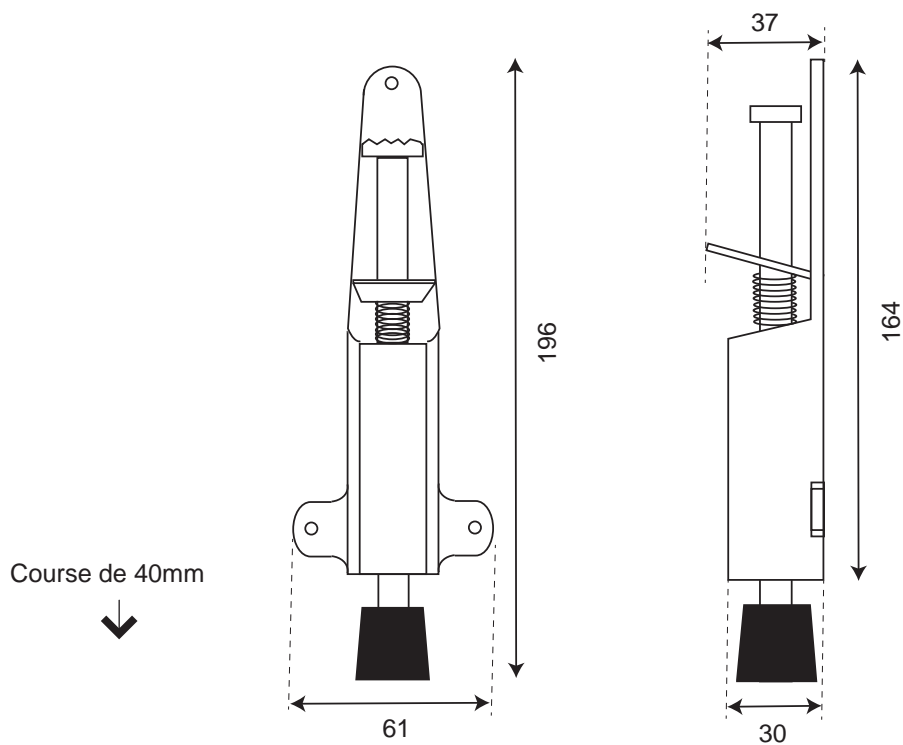

ARRÊT DE PORTE

INOX FONTE

réf. IN609

Arrêt de porte pour portes lourdes, pouvant supporter jusqu'à 70kgs