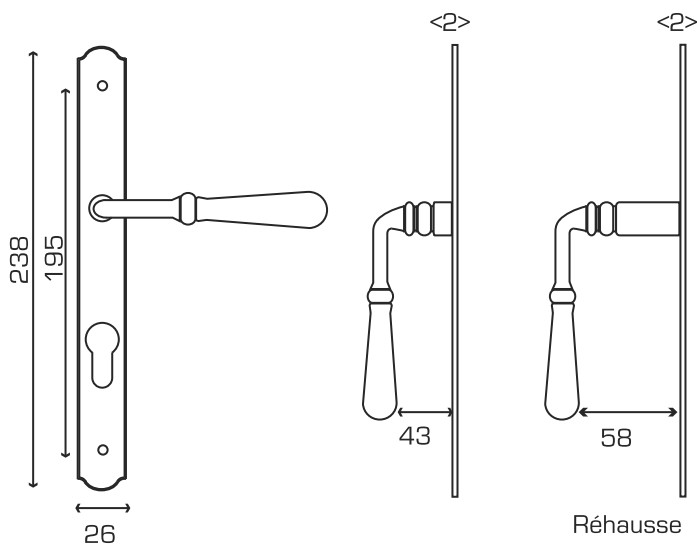

# BEYNAC Plaque étroite

FONCTION

FER PATINE

NOIR

CLE I

01 0406FP

01 0406N

**CLE I REHAUSSE** 01 0406RFP 01 0406RN

- Plaque fine de 2mm d'épaisseur

- Existe aussi avec réhausse