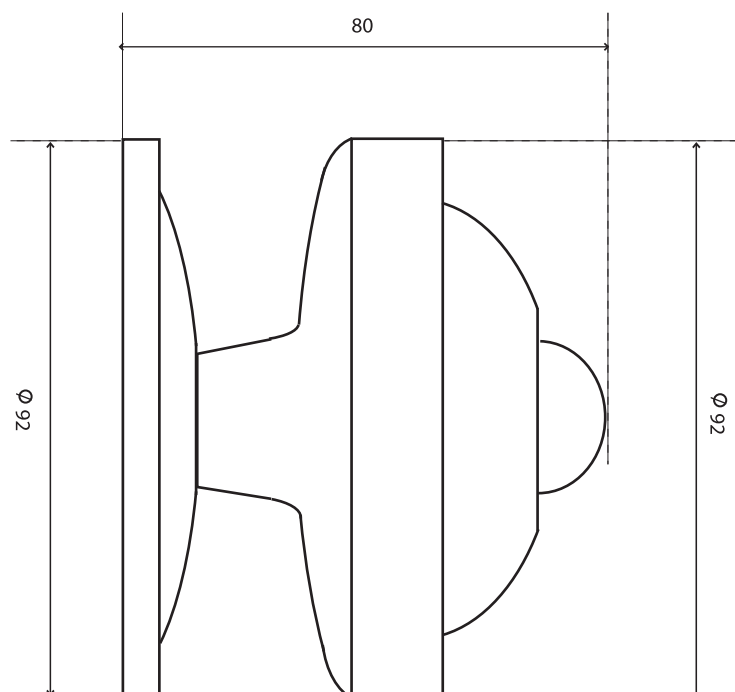

BOUTON FIXE MODENA

LAITON

FINITIONS : Poli verni ou PVD

FINITION	REFERENCE
Poli verni	01 0318PO
PVD	01 0318 TI