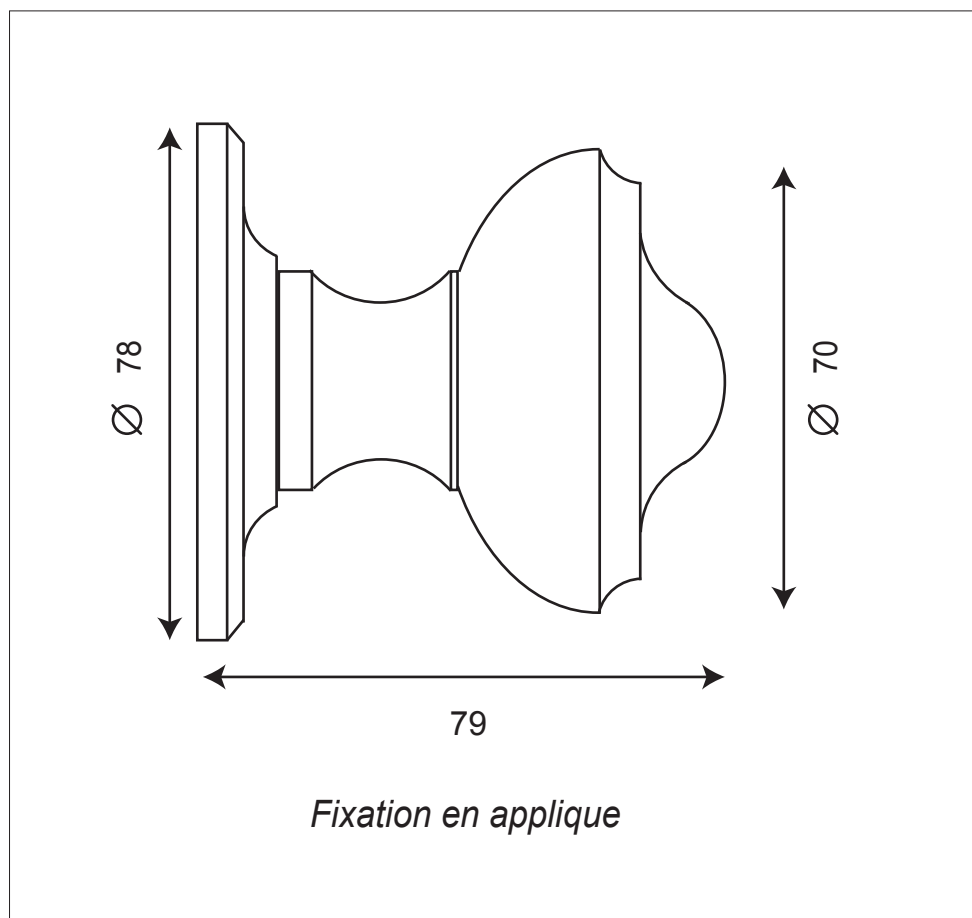

# TORINO

Bouton de porte fixe

Laiton

Finitions **Laiton Poli Verni** PO

**Titane PVD** TI

010316PO/TI

06.11.15