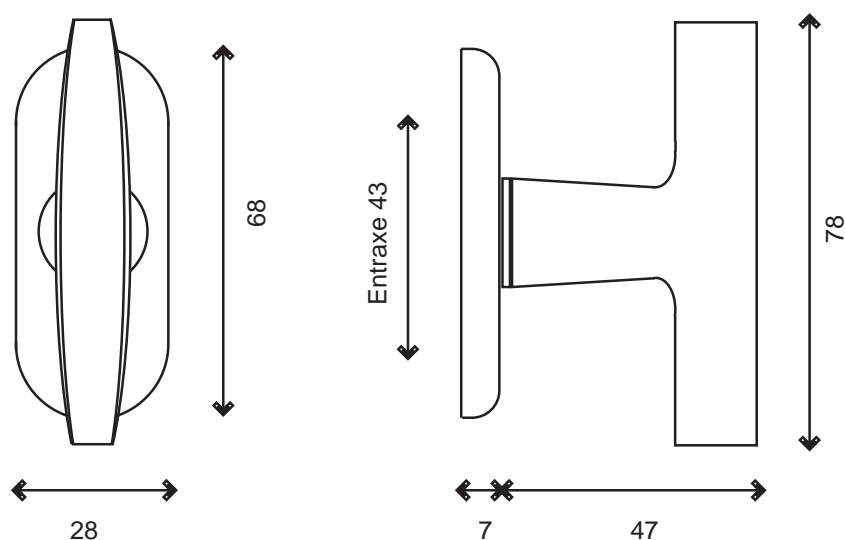

# BOUTON LOTUS

ALUMINIUM

réf. 010251AR

CARRE  75 mm  $\varnothing 7$  mm

- Vis (fournies) dans la même finition.
- Bouton de crémonne vendu à l'unité.