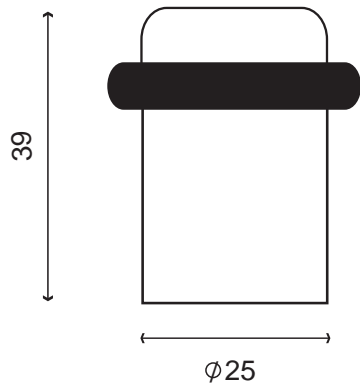

BUTOIR EN LAITON STANDARD

Butoir Petit Modèle (25x39)

Laiton Poli Verni 080510LA

Butoir Grand Modèle (30x41)

Nickelé 080510NIG