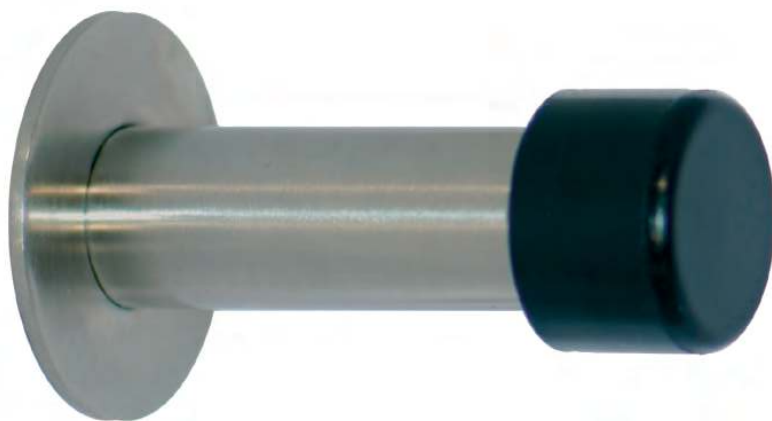

# BUTOIR MURAL

INOX BROSSE MAT

REFERENCE
-----------

IN 604
--------

**GARANTIE INOX AISI 304**

[non adapté aux ambiances salines]