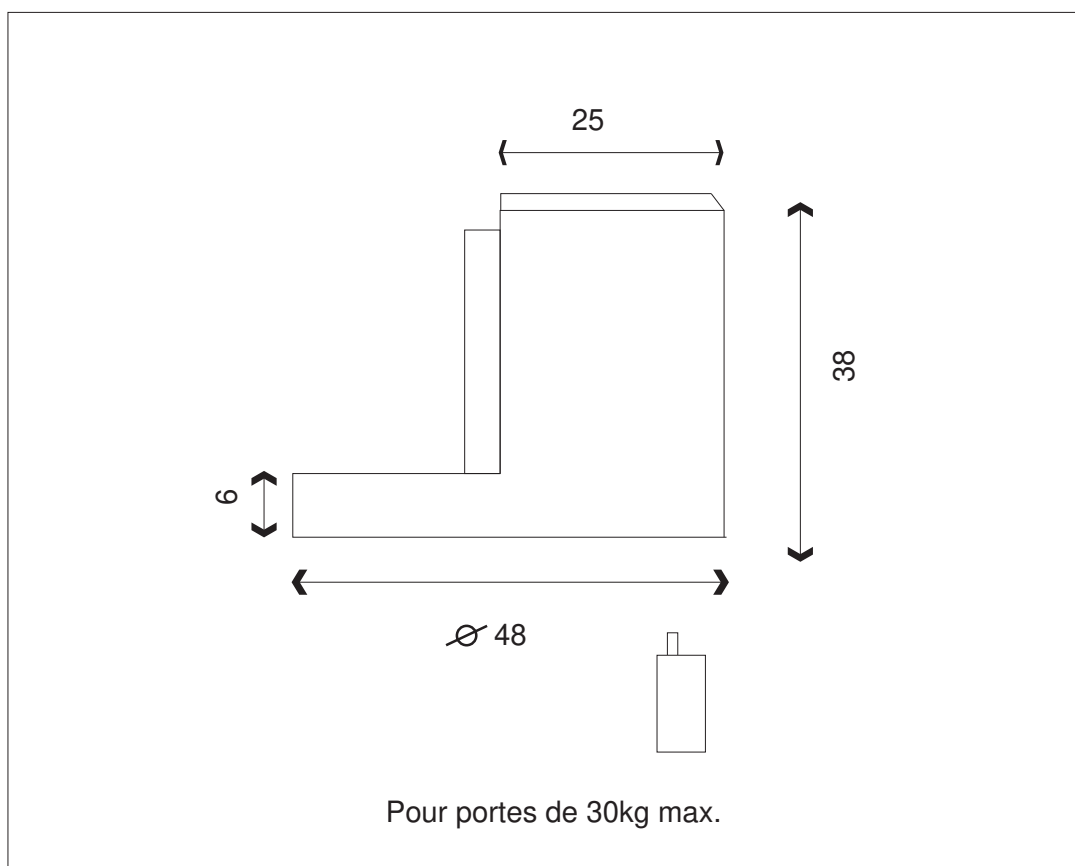

# BUTOIR A RESSORT

Inox 304

Finition **INOX Brossé**

IN611

Butoir de sol livré avec vis.

08.06.17