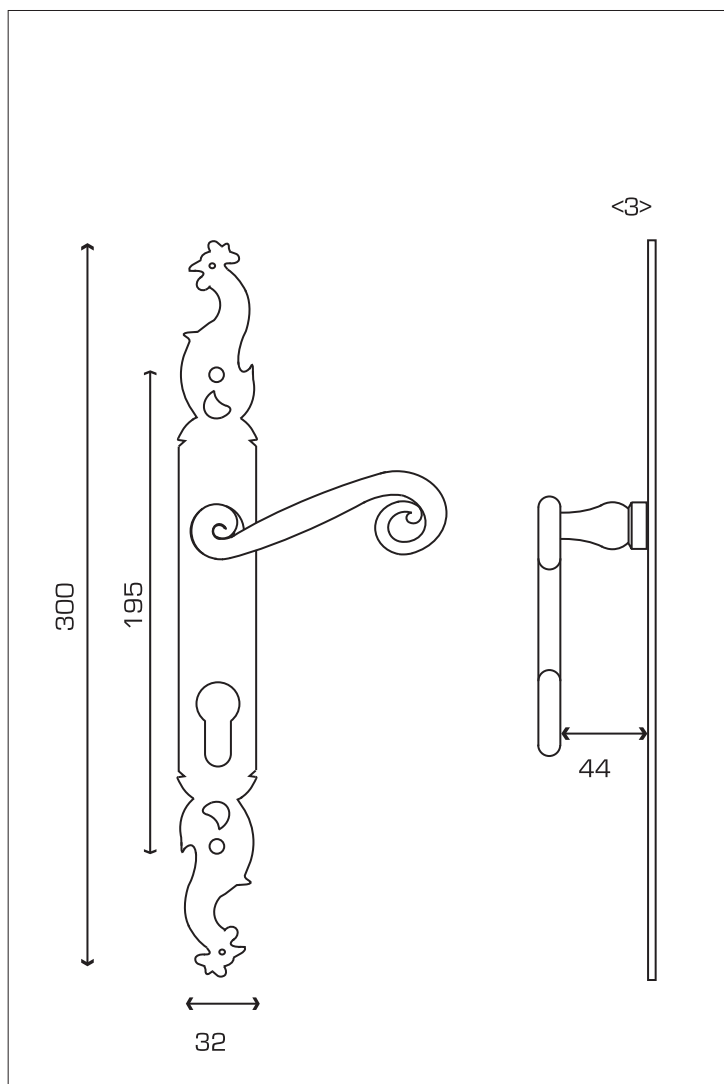

COQ

FONCTION

FER PATINE

NOIR

BEC DE CANE	01 0411FP	01 0411N
CLE L	01 0412FP	01 0412N
CLE I	01 0413FP	01 0413N
CONDAMNATION	01 0414FP	01 0414N

- Plaque fine de 2mm d'épaisseur