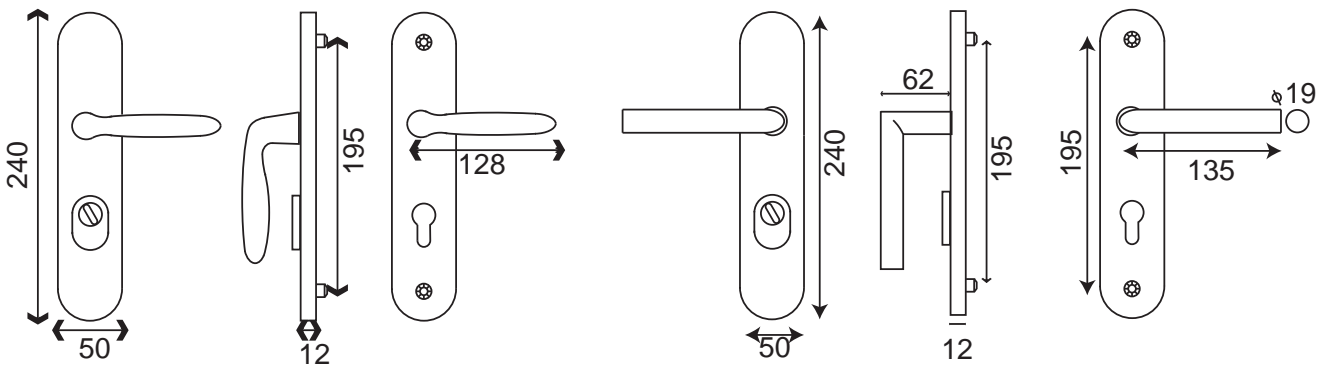

Béquille Pomerol  
Finition Inox

Béquille Pomerol  
Finition Noire

Ensemble sur plaques épaisses de 12mm  
pour sécuriser depuis l'extérieur.

Le + :

La poignée Noire est traitée P.V.D.  
pour une meilleure résistance  
aux rayures et à la corrosion

Béquille St Emilion

Béquille Pomerol

Côté extérieur :

La **béquille mobile monobloc** est assemblée sur une grande plaque de 12mm d'épaisseur avec **protecteur de cylindre en acier cémenté anti-perçage auto-ajustable** suivant le dépassement du cylindre jusqu'à 12mm

Côté intérieur :

la poignée est montée sur grande plaque alu fraisée de 8mm d'épaisseur

Carré de 7 et visserie (vis à recouper) fournis pour portes de 40 à 58mm d'épaisseur

22.05.24