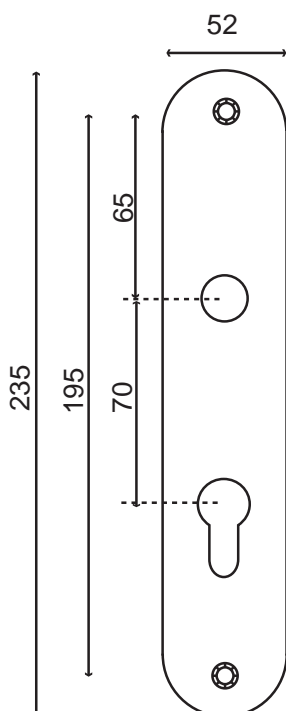

ENSEMBLE RÉNOVATION

Aluminium

Finition

Argent

Plaque seule Borgne PL04BOR

Ensemble MEDOC

BDC	Bec de cane	PL04B-MEDOC
○	Clé	PL04CL-MEDOC
○	Cylindre	PL04CI-MEDOC
⊖○	Condamnation	PL04CO-MEDOC

Ensemble POMEROL

BDC	Bec de cane	PL04B-POMEROL
○	Clé	PL04CL-POMEROL
○	Cylindre	PL04CI-POMEROL
⊖○	Condamnation	PL04CO-POMEROL

Changement de béquille en option

Béquille Pomerol

Cette grande plaque spécialement conçue **pour la rénovation**, permet de cacher d'anciennes traces.

- **Grandes dimensions 52 x 235**
- **Plaque renforcée de 3mm d'épaisseur**
- **Carré de 7 et visserie fournie pour portes de 40mm d'épaisseur .**

22.01.24