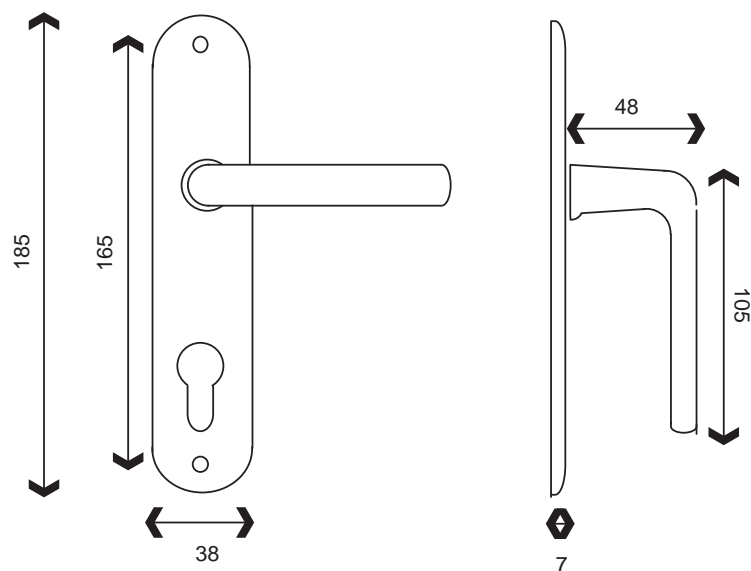

# JACINTHE 165

## Gamme Éco

Aluminium

Finition

● Argent ● Champagne

BDC	Bec de cane	010201AR	010201CH
○	Clé	010202AR	010202CH
⌋	Cylindre	010203AR	010203CH
⊕○	Condamnation	010204AR	010204CH

Béquille sur petite plaque emboutie, ea. de fixation 165 mm, sans ressort de rappel.

Carré et visserie fournis pour portes de 40mm d'épaisseur.

07.12.23